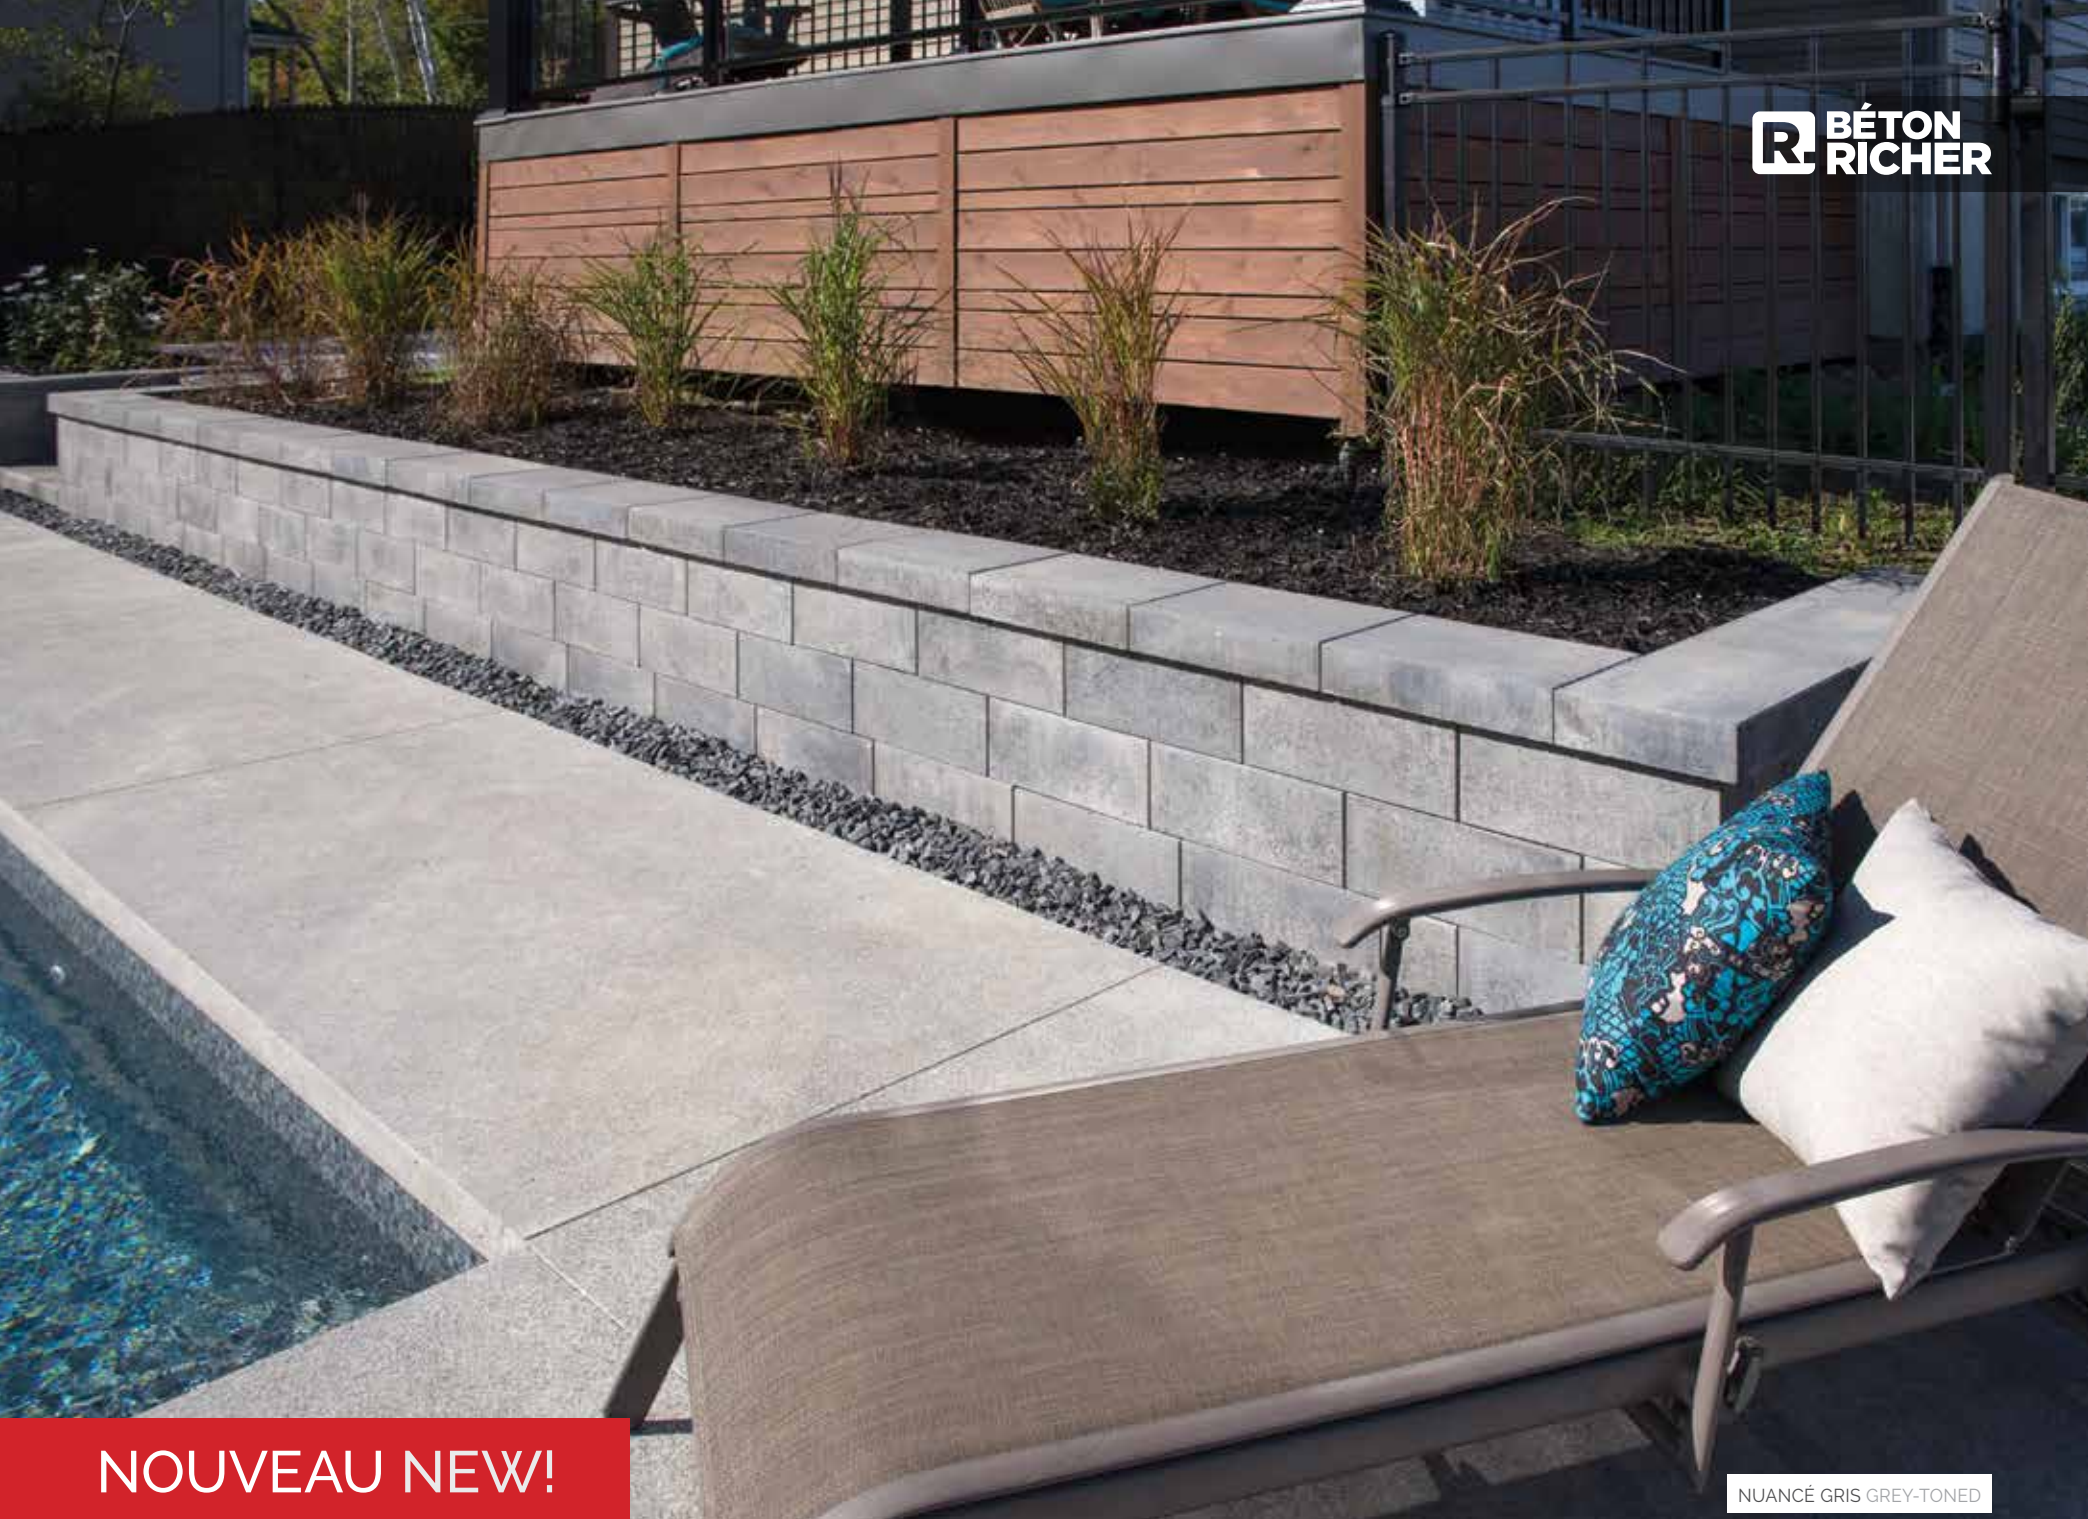

MURETS & BORDURES WALLS & CURBS

M-100 BÉTON RICHER.....	85
SOLINO RINOX.....	86
ORA RINOX.....	87
CITADIN 90 BOLDUC.....	88
SUPRA CITADIN 180 BOLDUC.....	89
MONTI RINOX.....	90
LAURENTIEN BOLDUC LAURENTIAN.....	91
RIO RINOX.....	92
PIERRE APPALACHÉS BOLDUC APPALACHIAN STONE..	93
REMBLAI I CLASSIC BOLDUC CLASSIC SLOPE BLOCK I..	94
REMBLAI II ÉCLATÉ RÉGULIER BOLDUC REGULAR SPLIT FACE SLOPE BLOCK II.....	95
BLOC MESA MUR DE SOUTÈNEMENT BOLDUC MESA BLOCK RETAINING WALL.....	95
BORDURES CURBS.....	96
BELMONT RINOX.....	96
LAURENTIEN BOLDUC LAURENTIAN.....	96
APPALACHES BOLDUC APPALACHIAN.....	97
MODERNE MODERN.....	97

RINOX : MURET SOLINO (FACE LISSE) & DALLE PROMA XL, CHARBON CENDRÉ
SOLINO WALL (SMOOTH FACE) & PROMA XL SLAB, ASH CHARCOAL

NOUVEAU NEW!

NUANCÉ GRIS GREY-TONED

MURET M-100 SÉRIE MODERNE & COURONNEMENT

M-100 MODERN SERIES WALL & COPING

OPTION
MEULÉE
POLISHED
OPTION

COMMANDEZ
UN ÉCHANTILLON
ORDER A SAMPLE
GROUPERICHER.COM

A
po/in 7 x 9 x 18
mm 180 x 230 x 460

COURONNEMENT COPING
po/in 3 9/16 x 12 x 18
mm 90 x 305 x 457