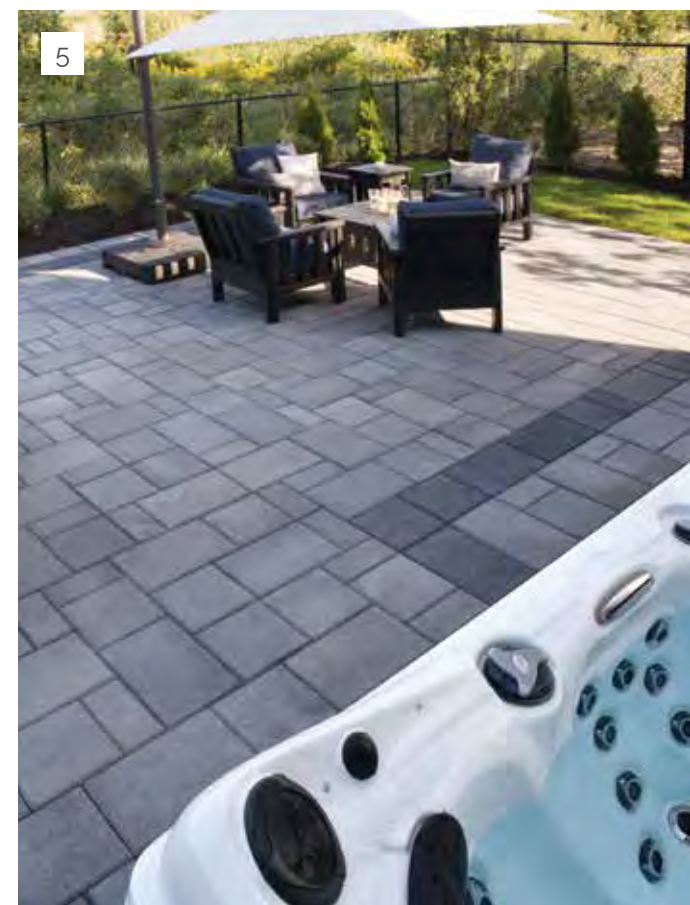

Inspiration

LE COIN BAINNADE REPENSÉ

- 1 Dalle Proma XL, charbon cendré
  Couronnement piscine Viva, anthracite
- 2 Dalle T-100, beige nuancé
  Dalle Zuko Grande, beige oka
- 3 Dalle T-100, gris nuancé
- 4 Dalle Prestige, gris granite
- 5 Dalle M-100, gris nuancé & noir

SWIM IN A REFINED DÉCOR

- 1 Proma XL slab, ash charcoal
  Viva pool coping, anthracite
- 2 T-100 slab, beige-toned
  Zuko Grande slab, oka beige
- 3 T-100 slab, grey-toned
- 4 Prestige slab, granite grey
- 5 M-100 slab, grey-toned & black