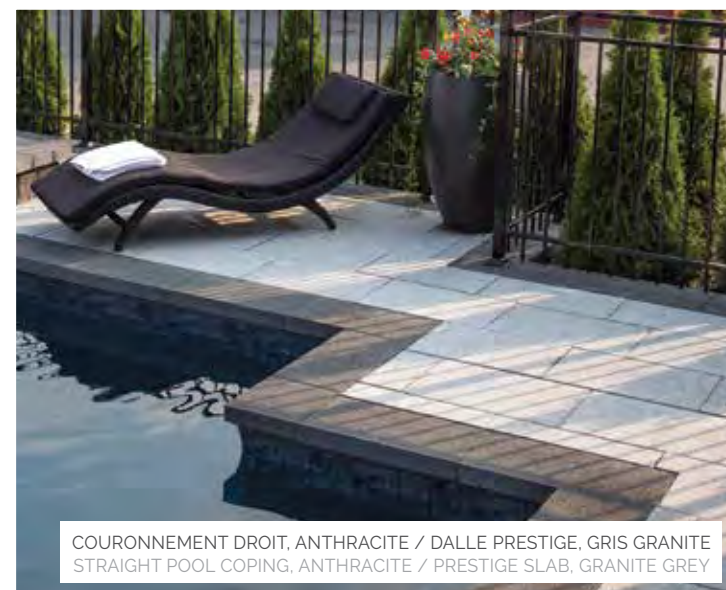

GRIS GRANITE / DALLE CITADIN MODULAIRE, GRIS GRANITE GREY / CITADIN MODULAR SLAB, GREY

COURONNEMENT DROIT, ANTHRACITE / DALLE PRESTIGE, GRIS GRANITE
STRAIGHT POOL COPING, ANTHRACITE / PRESTIGE SLAB, GRANITE GREY

COURONNEMENT DROIT STRAIGHT COPING
po/in 2 1/2 x 11 13/16 x 23 5/8
mm 65 x 300 x 600

COURONNEMENT ARRONDI BULL-NOSED COPING
po/in 2 1/2 x 11 13/16 x 23 5/8
mm 65 x 300 x 600