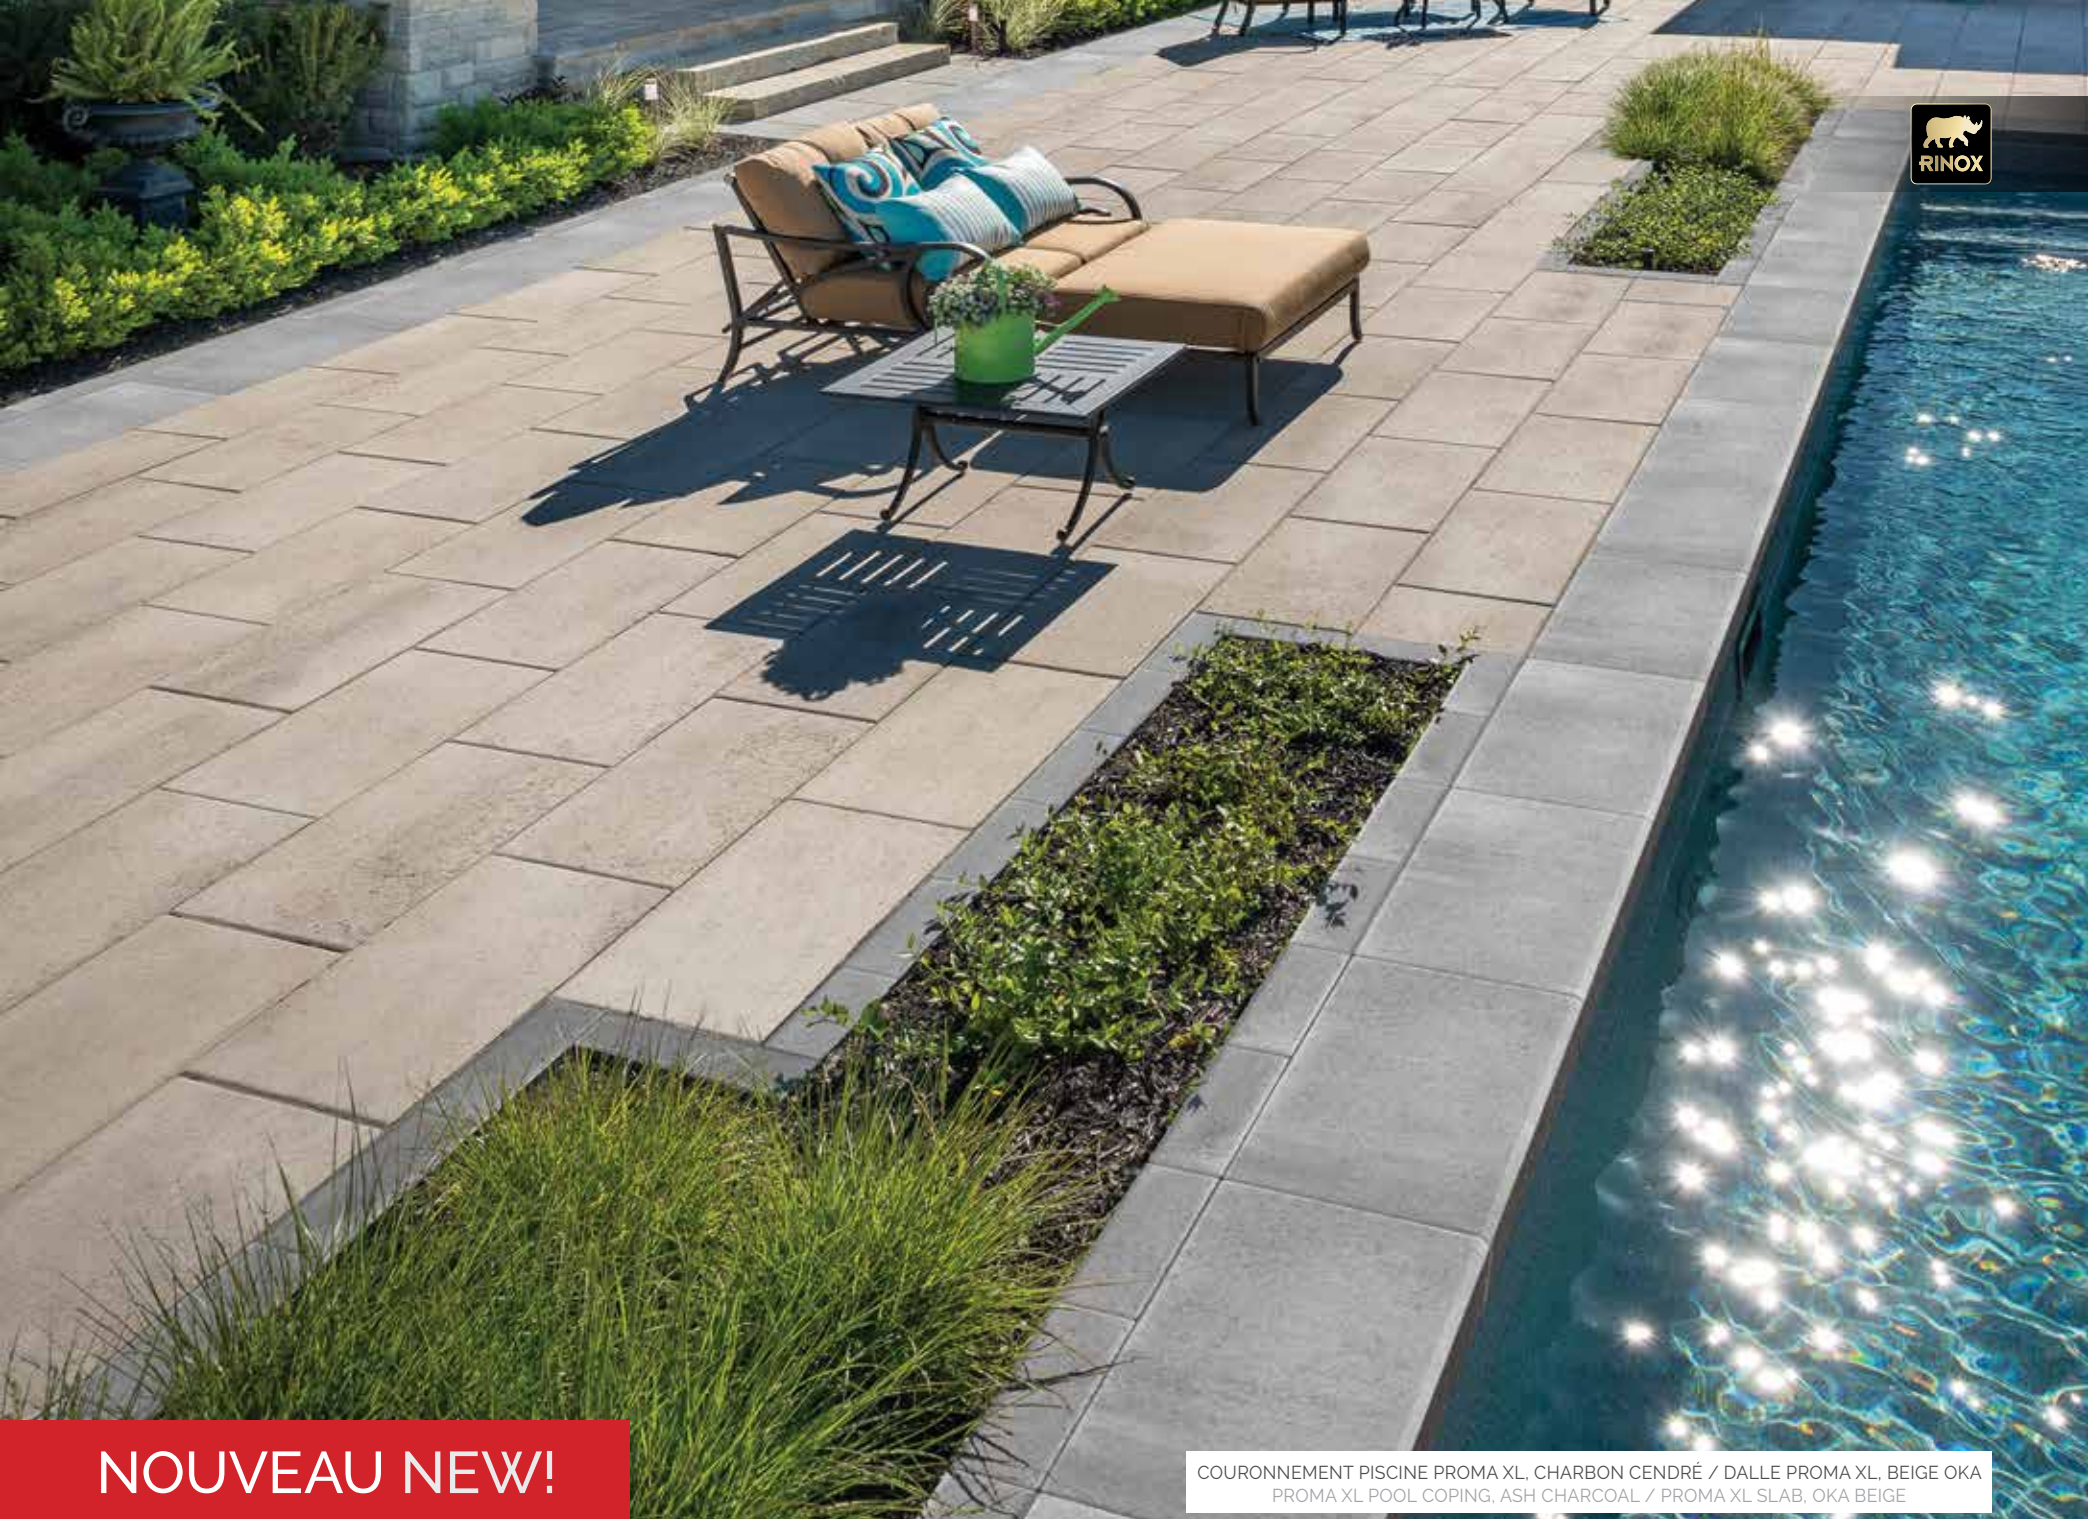

NOUVEAU NEW!

COURONNEMENT PISCINE PROMA XL, CHARBON CENDRÉ / DALLE PROMA XL, BEIGE OKA
PROMA XL POOL COPING, ASH CHARCOAL / PROMA XL SLAB, OKA BEIGE

COURONNEMENT PISCINE PROMA XL

PROMA XL POOL COPING

A
po/in 2 3/8 x 16 x 32
mm 60 x 406 x 812