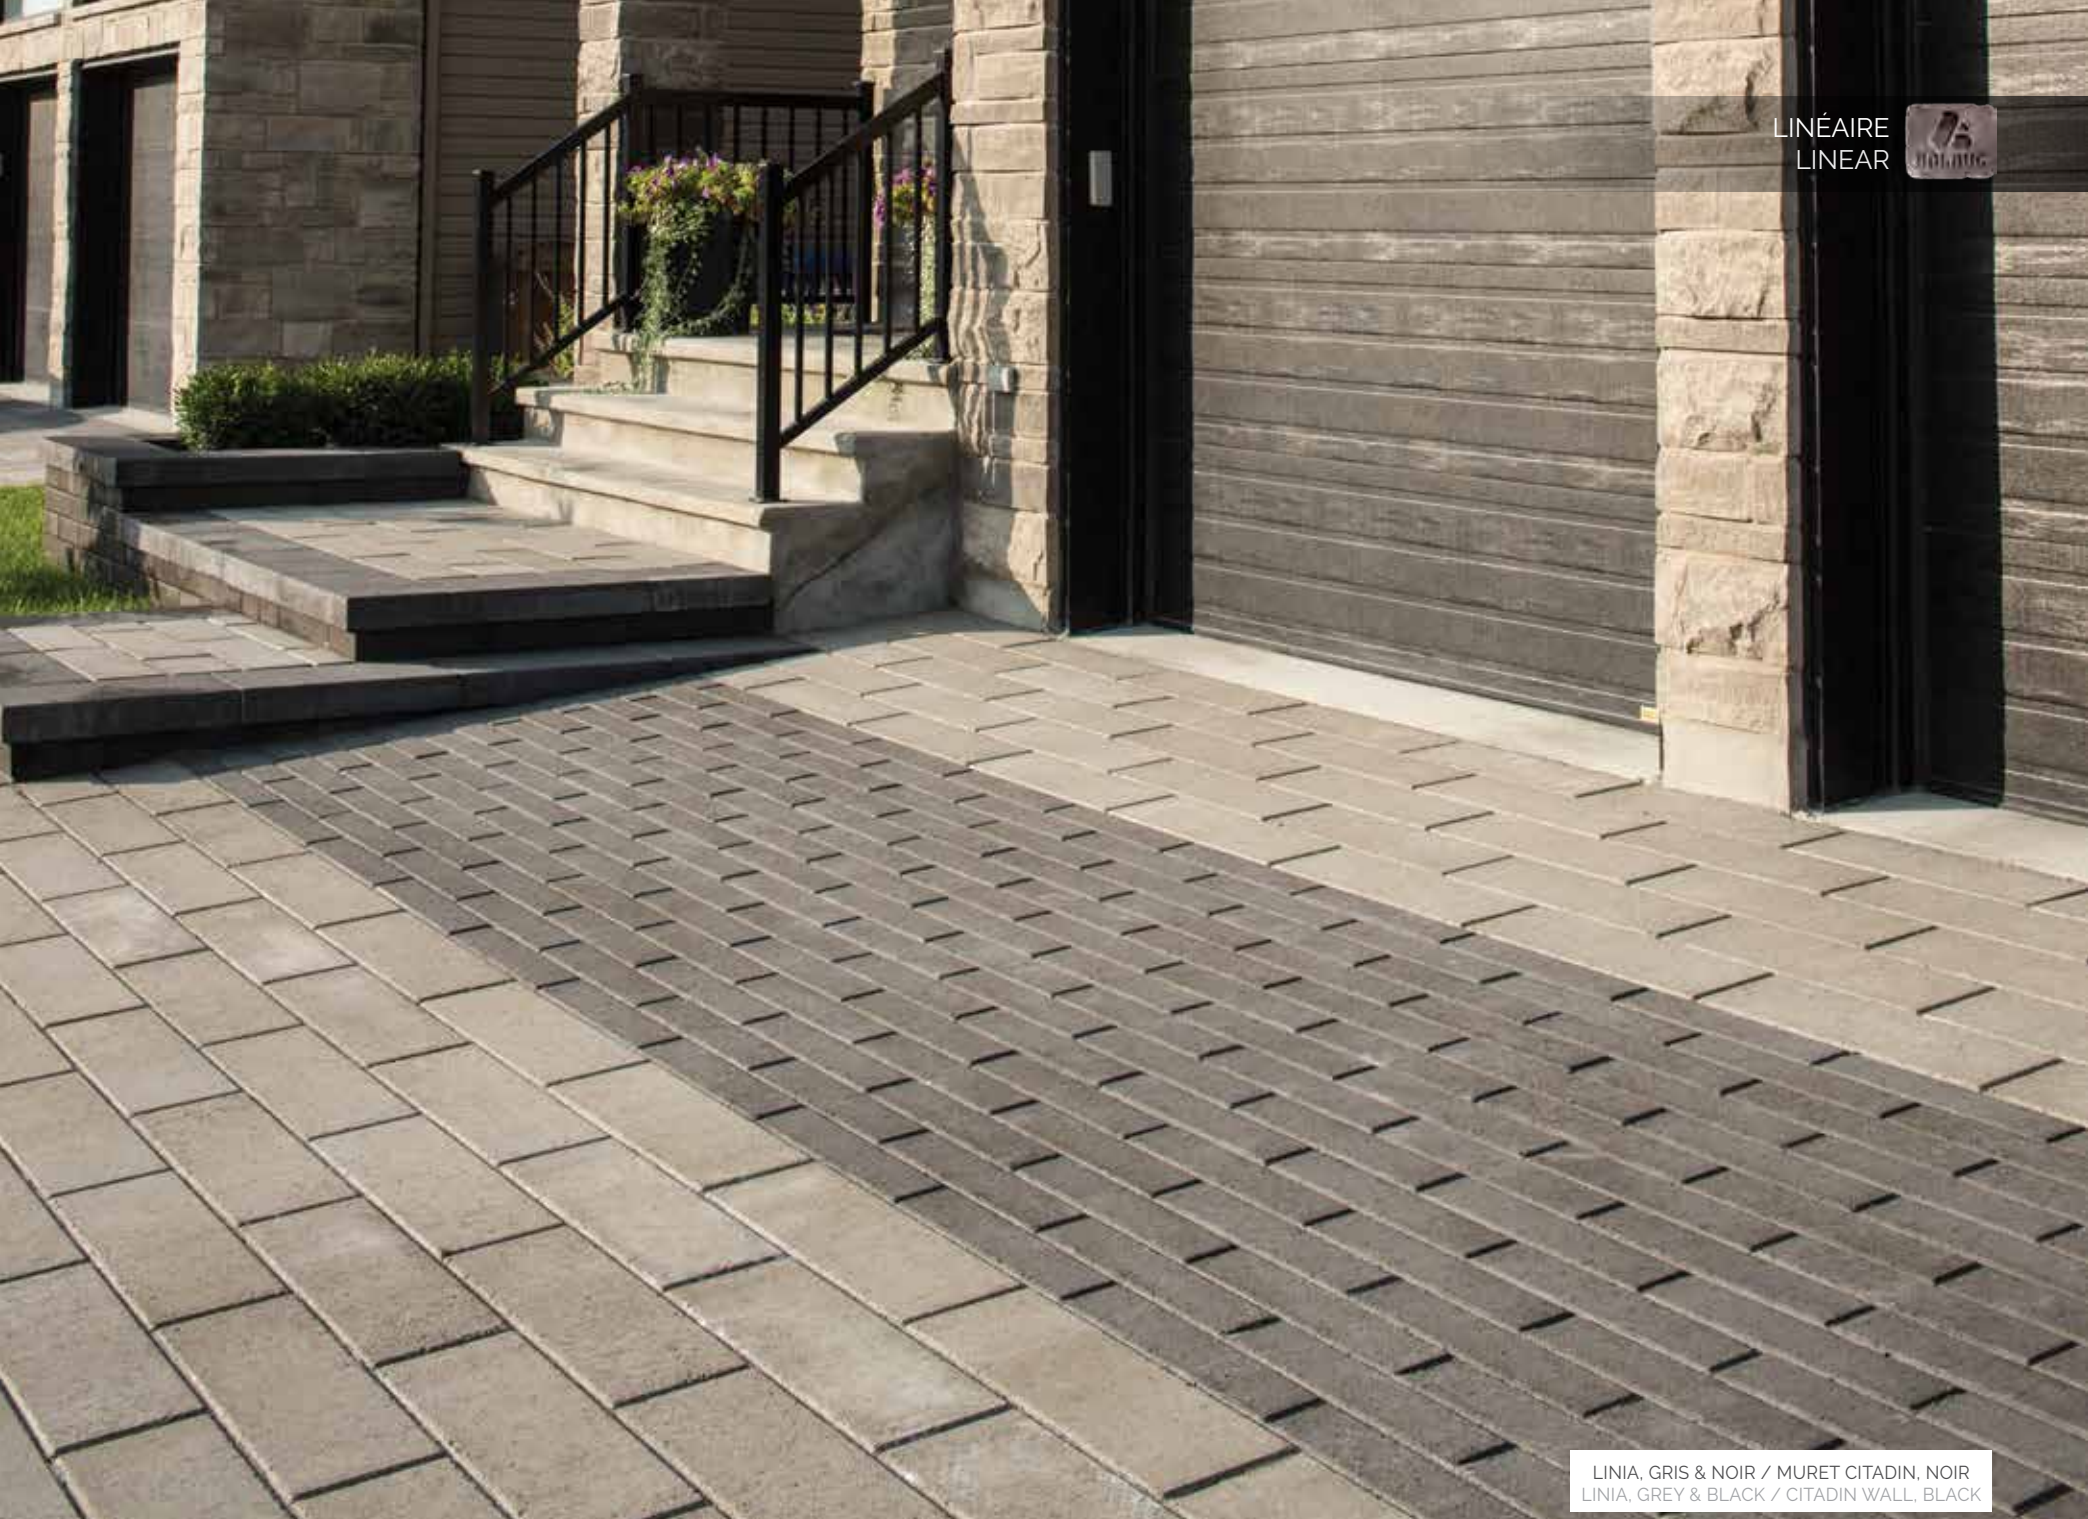

LINIA, GRIS & NOIR / MURET CITADIN, NOIR
LINIA, GREY & BLACK / CITADIN WALL, BLACK

PAVÉ LINIA

LINIA PAVER

A
po/in $3 \frac{15}{16} \times 3 \frac{15}{16} \times 17 \frac{3}{4}$
mm 100 x 100 x 450

B
po/in $3 \frac{15}{16} \times 7 \frac{7}{8} \times 23 \frac{5}{8}$
mm 100 x 200 x 600