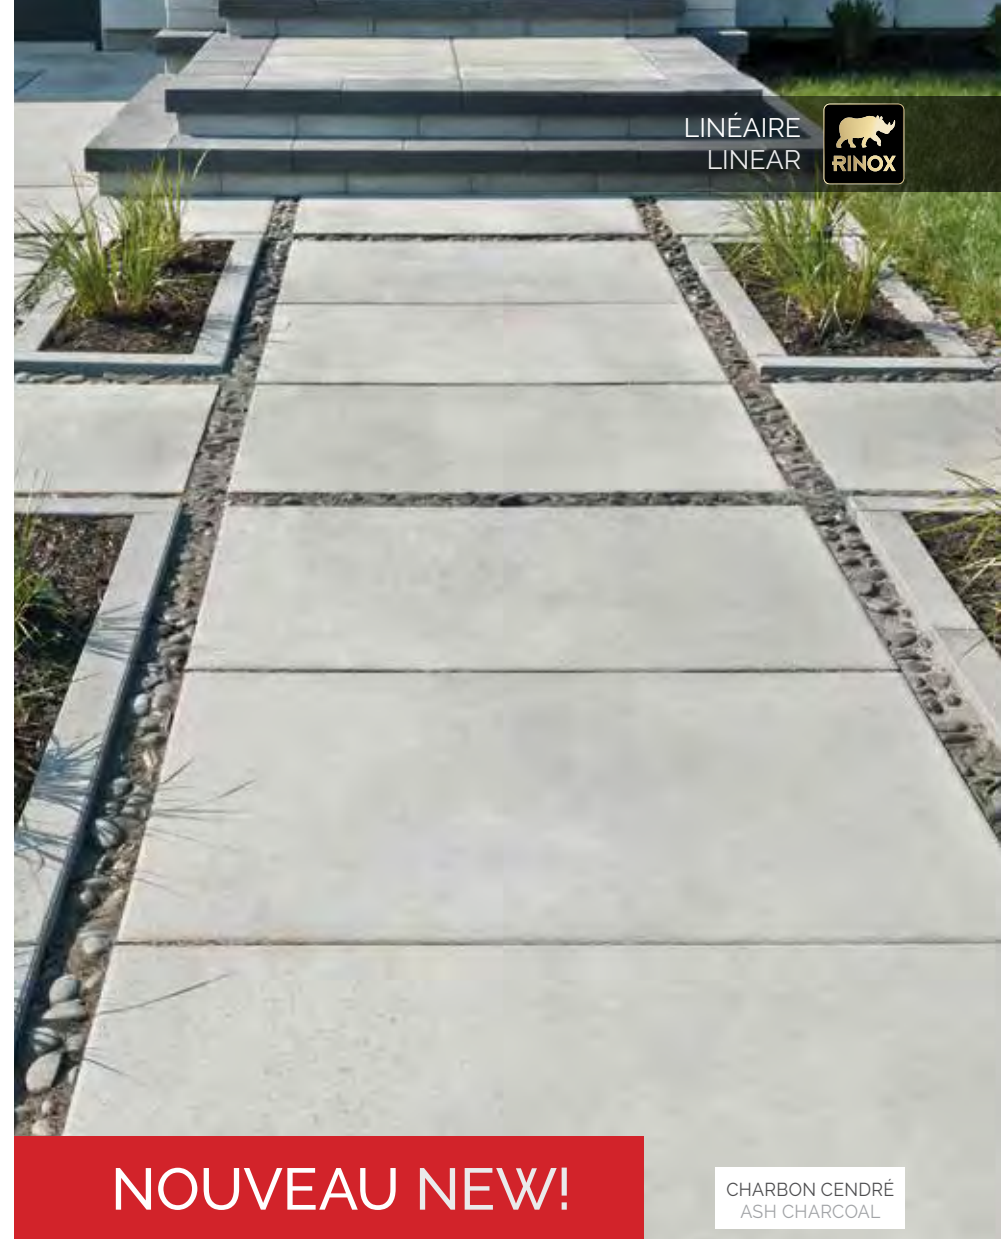

NOUVEAU NEW!

CHARBON CENDRÉ
ASH CHARCOAL

DALLE PROMA QUADRA

PROMA QUADRA SLAB

DALLE PROMA 3XL

PROMA 3XL SLAB

NOUVEAU NEW!						OPTION MEULÉE POLISHED OPTION	COMMANDEZ UN ÉCHANTILLON ORDER A SAMPLE GROUPERICHER.COM
BLANC D'ARGENT SILVER WHITE	BEIGE OKA OKA BEIGE	GRIS MILTON MILTON GREY	GRIS CIEL SKY GREY	CHARBON CENDRÉ ASH CHARCOAL	NOIR MINUIT MIDNIGHT BLACK		

A
po/in 2 3/8 x 32 x 32
mm 60 x 812 x 812

A
po/in 2 3/8 x 32 x 48
mm 60 x 812 x 1219