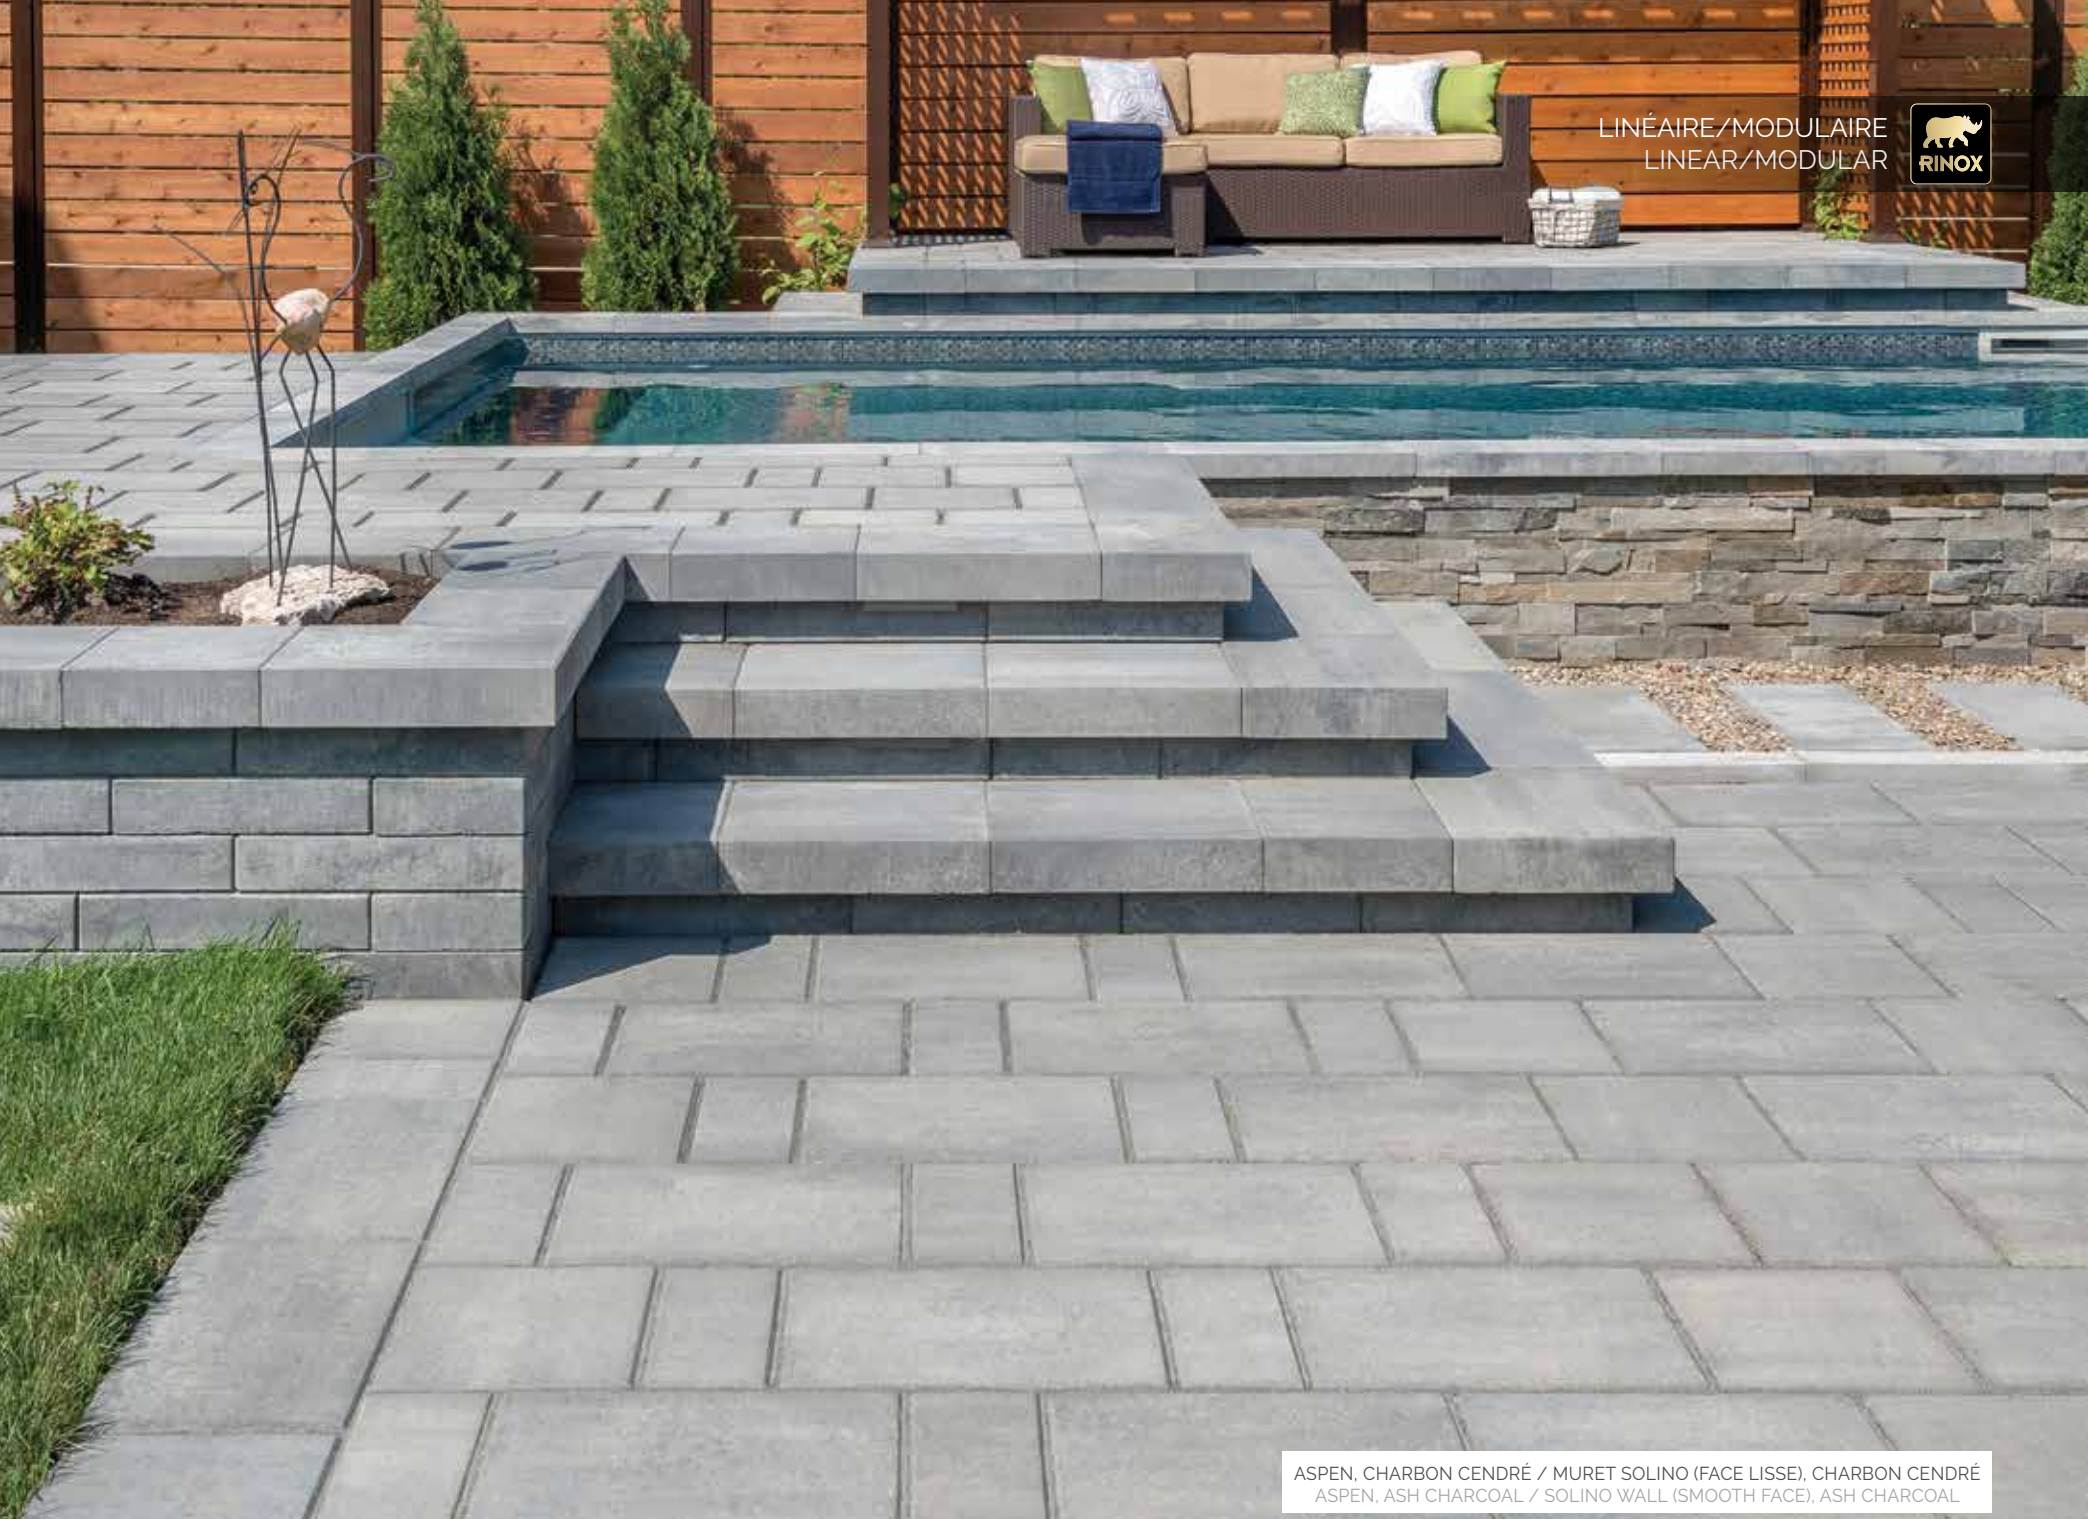

A
po/in 2 3/8 x 32 x 32
mm 60 x 812 x 812

A
po/in 2 3/8 x 32 x 48
mm 60 x 812 x 1219

LINÉAIRE/MODULAIRE
LINEAR/MODULAR

ASPEN, CHARBON CENDRÉ / MURET SOLINO (FACE LISSE), CHARBON CENDRÉ
ASPEN, ASH CHARCOAL / SOLINO WALL (SMOOTH FACE), ASH CHARCOAL