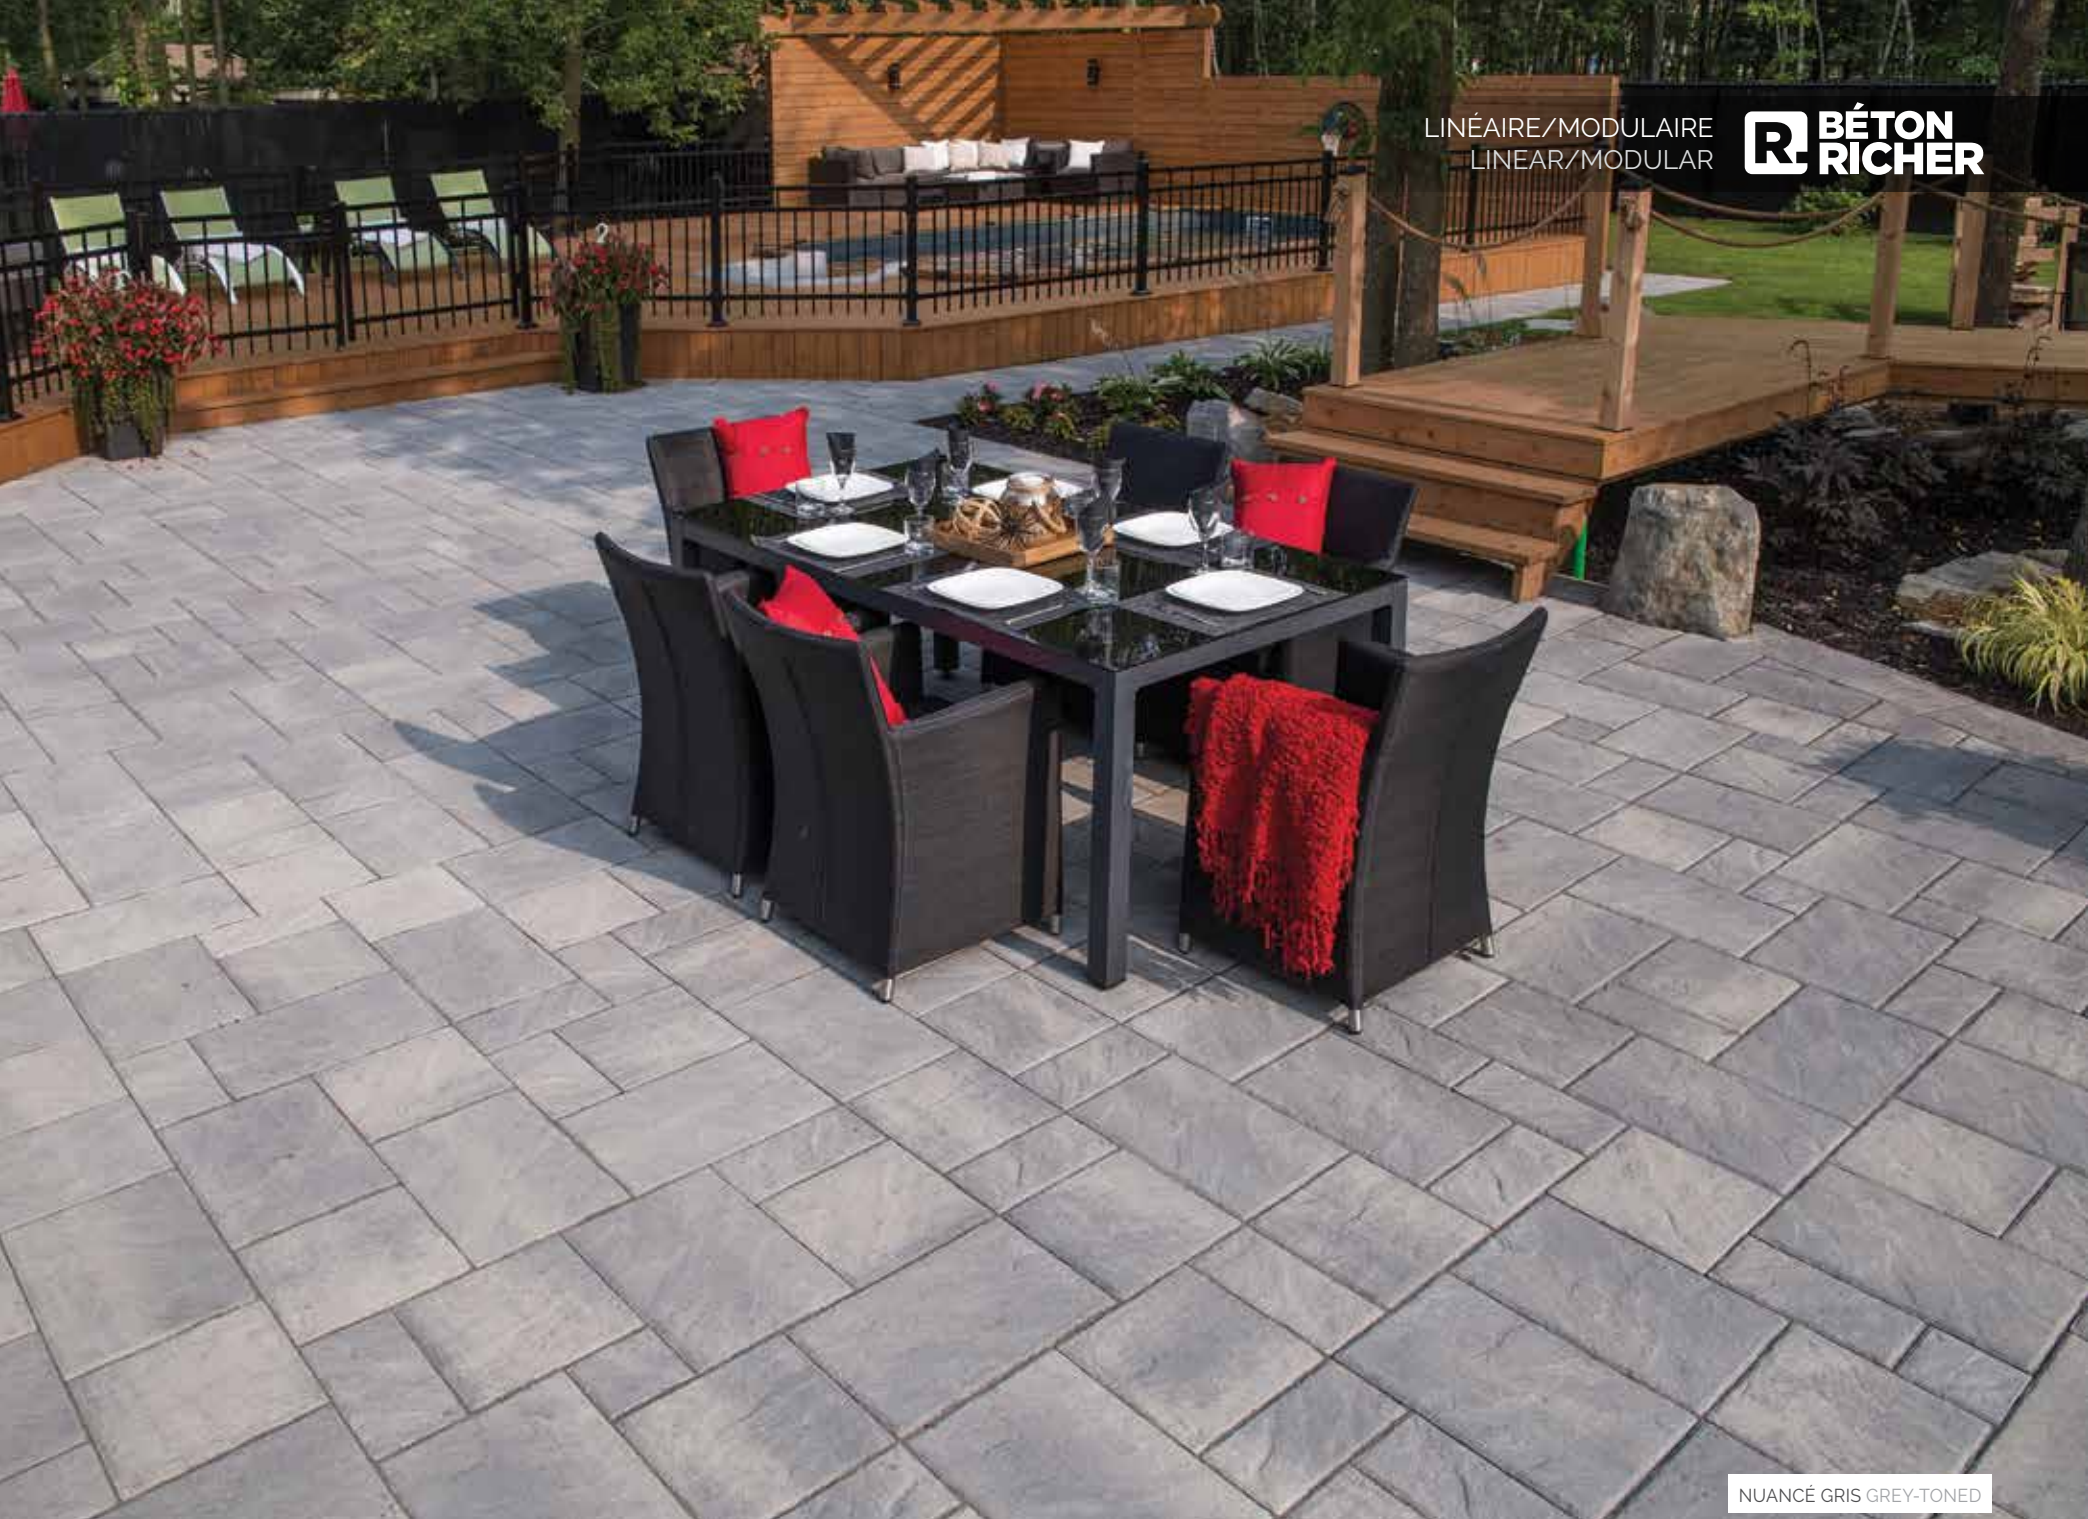

NUANCÉ GRIS GREY-TONED

DALLE T-100 SÉRIE TRADITIONNELLE

T-100 TRADITIONAL SERIES SLAB

COMMANDEZ
UN ÉCHANTILLON
ORDER A SAMPLE
GROUPERICHER.COM

A
po/in 2 x 5 ⁷/₈ x 11 ³/₄
mm 50 x 149 x 299

B
po/in 2 x 11 ³/₄ x 11 ³/₄
mm 50 x 299 x 299

C
po/in 2 x 11 ³/₄ x 17 ¹¹/₁₆
mm 50 x 299 x 449

PAVÉ AUSSI OFFERT, ÉPAISSEUR DE :
PAVER ALSO AVAILABLE, THICKNESS OF:
2 ³/₄ po/in (70 mm) – PAGE 39