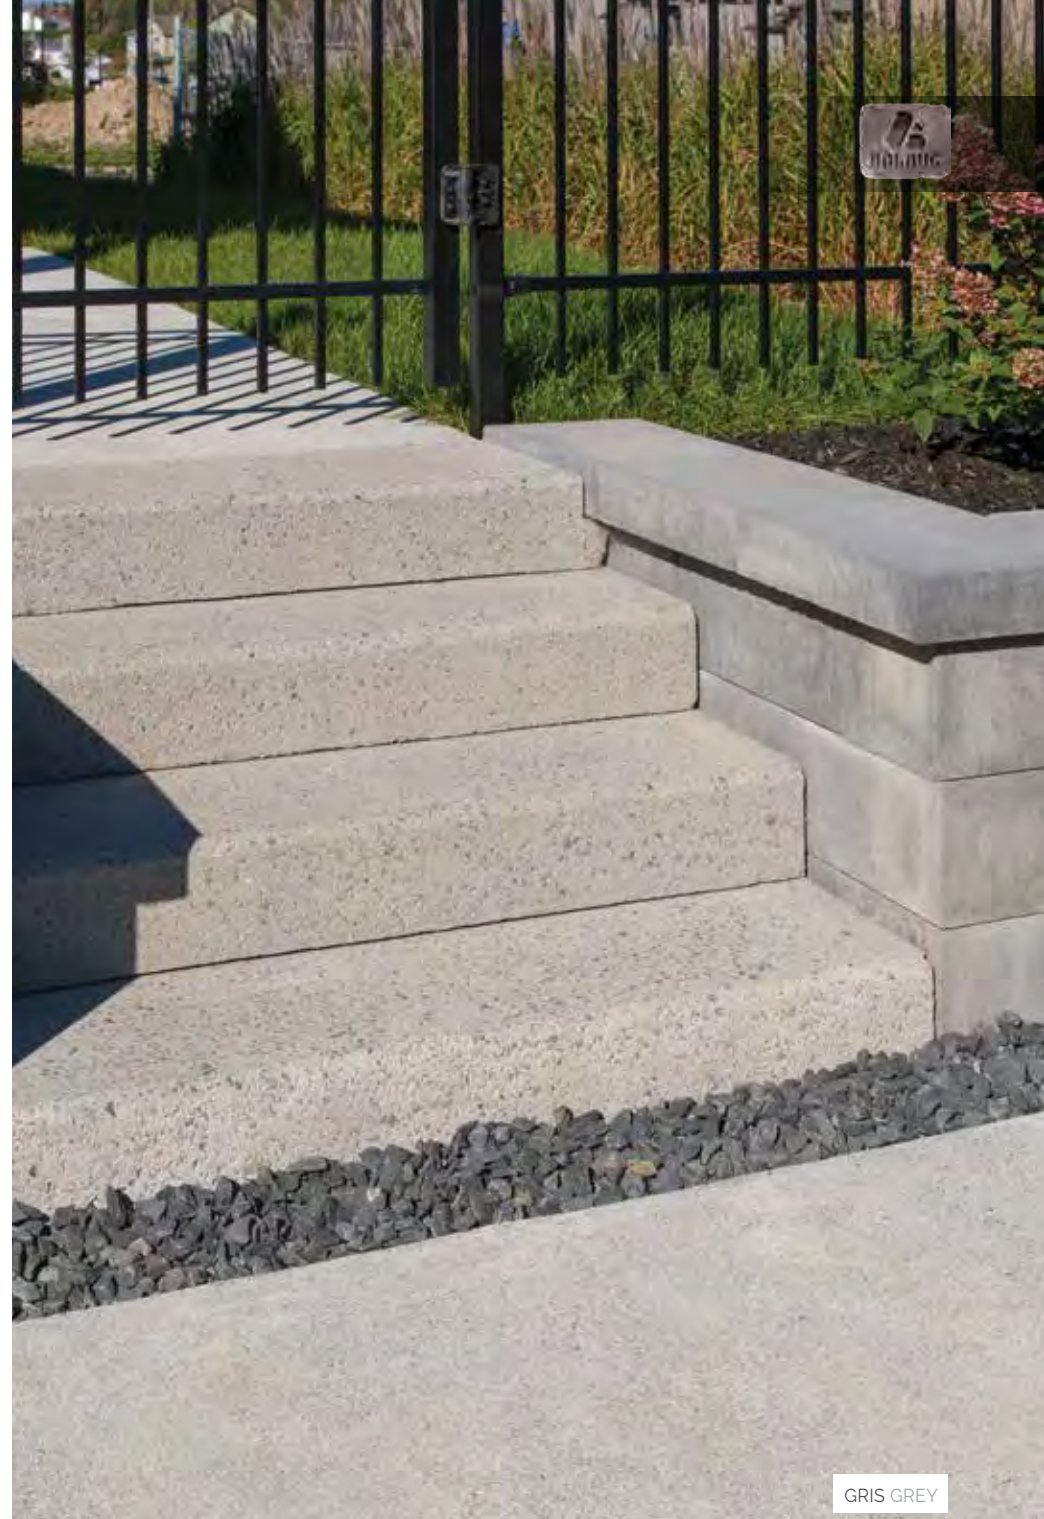

BEIGE

GRIS GREY

MARCHE FUSION

FUSION STEP

A
po/in 7 1/2 x 16 x 48
mm 190 x 406 x 1219

MARCHE RÉGULIÈRE

REGULAR STEP

A
po/in 6 x 15 3/4 x 47 1/4
mm 152 x 400 x 1200