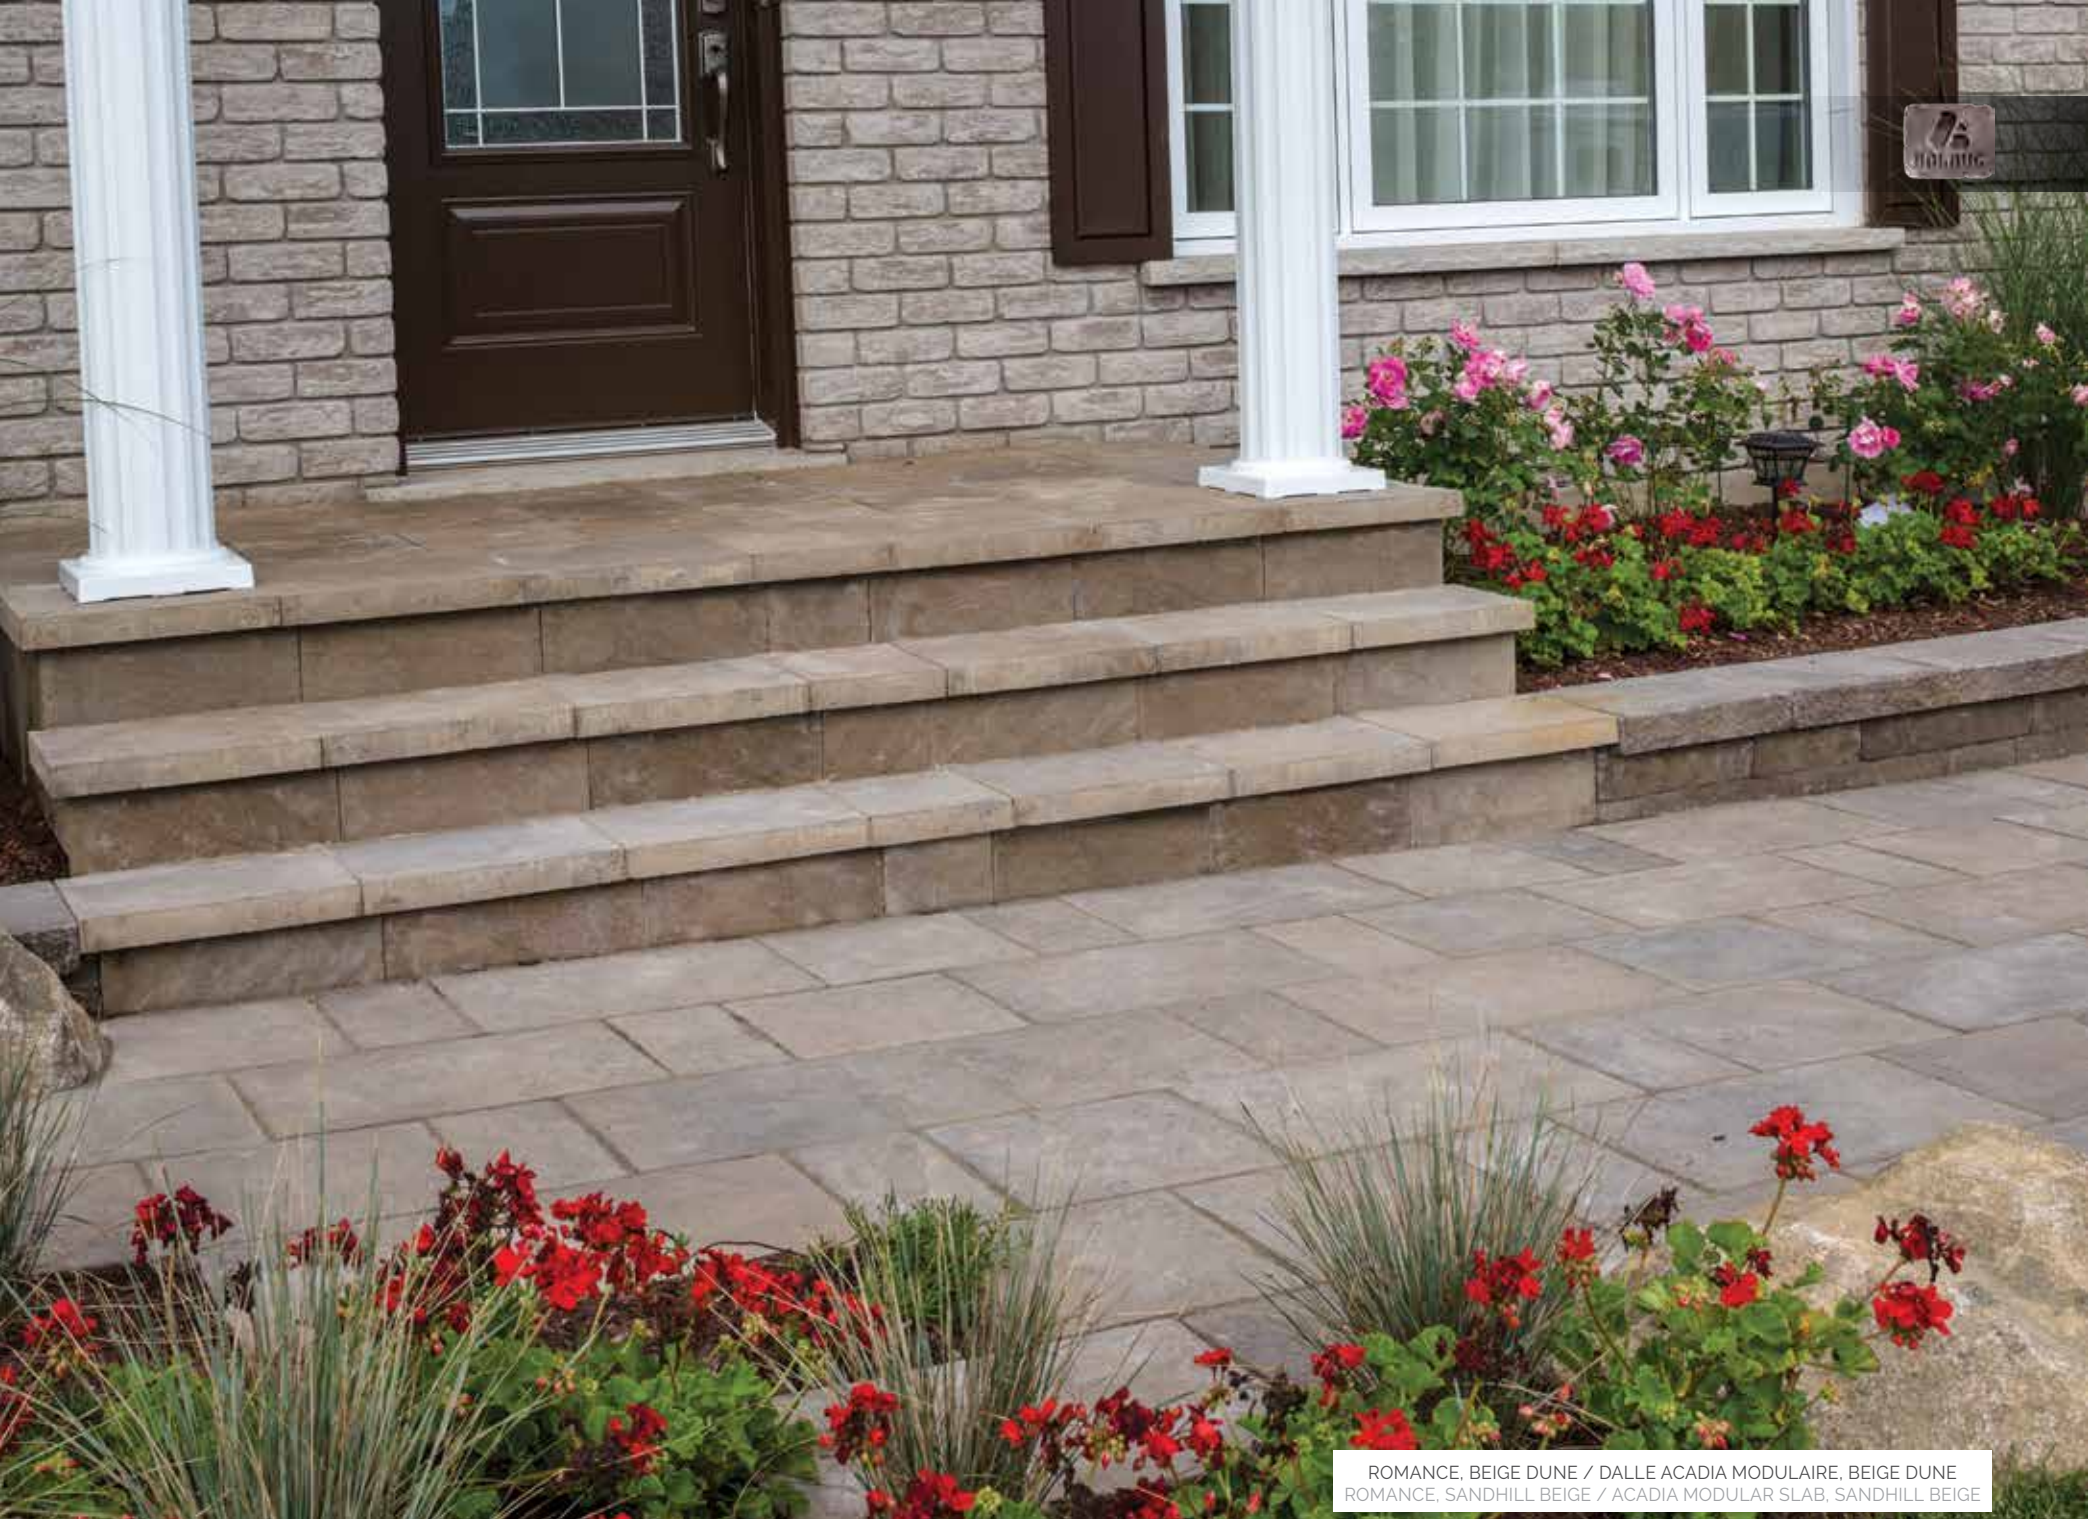

MARCHE PRESTIGE

FINI GRENART

PRESTIGE STEP GRENART FINISH

IVOIRE
IVORY

GRIS GRANITE
GRANITE GREY

GRIS CLAIR
LIGHT GREY

ANTHRACITE

A
po/in 6 x 15 3/4 x 47 1/4
mm 152 x 400 x 1200