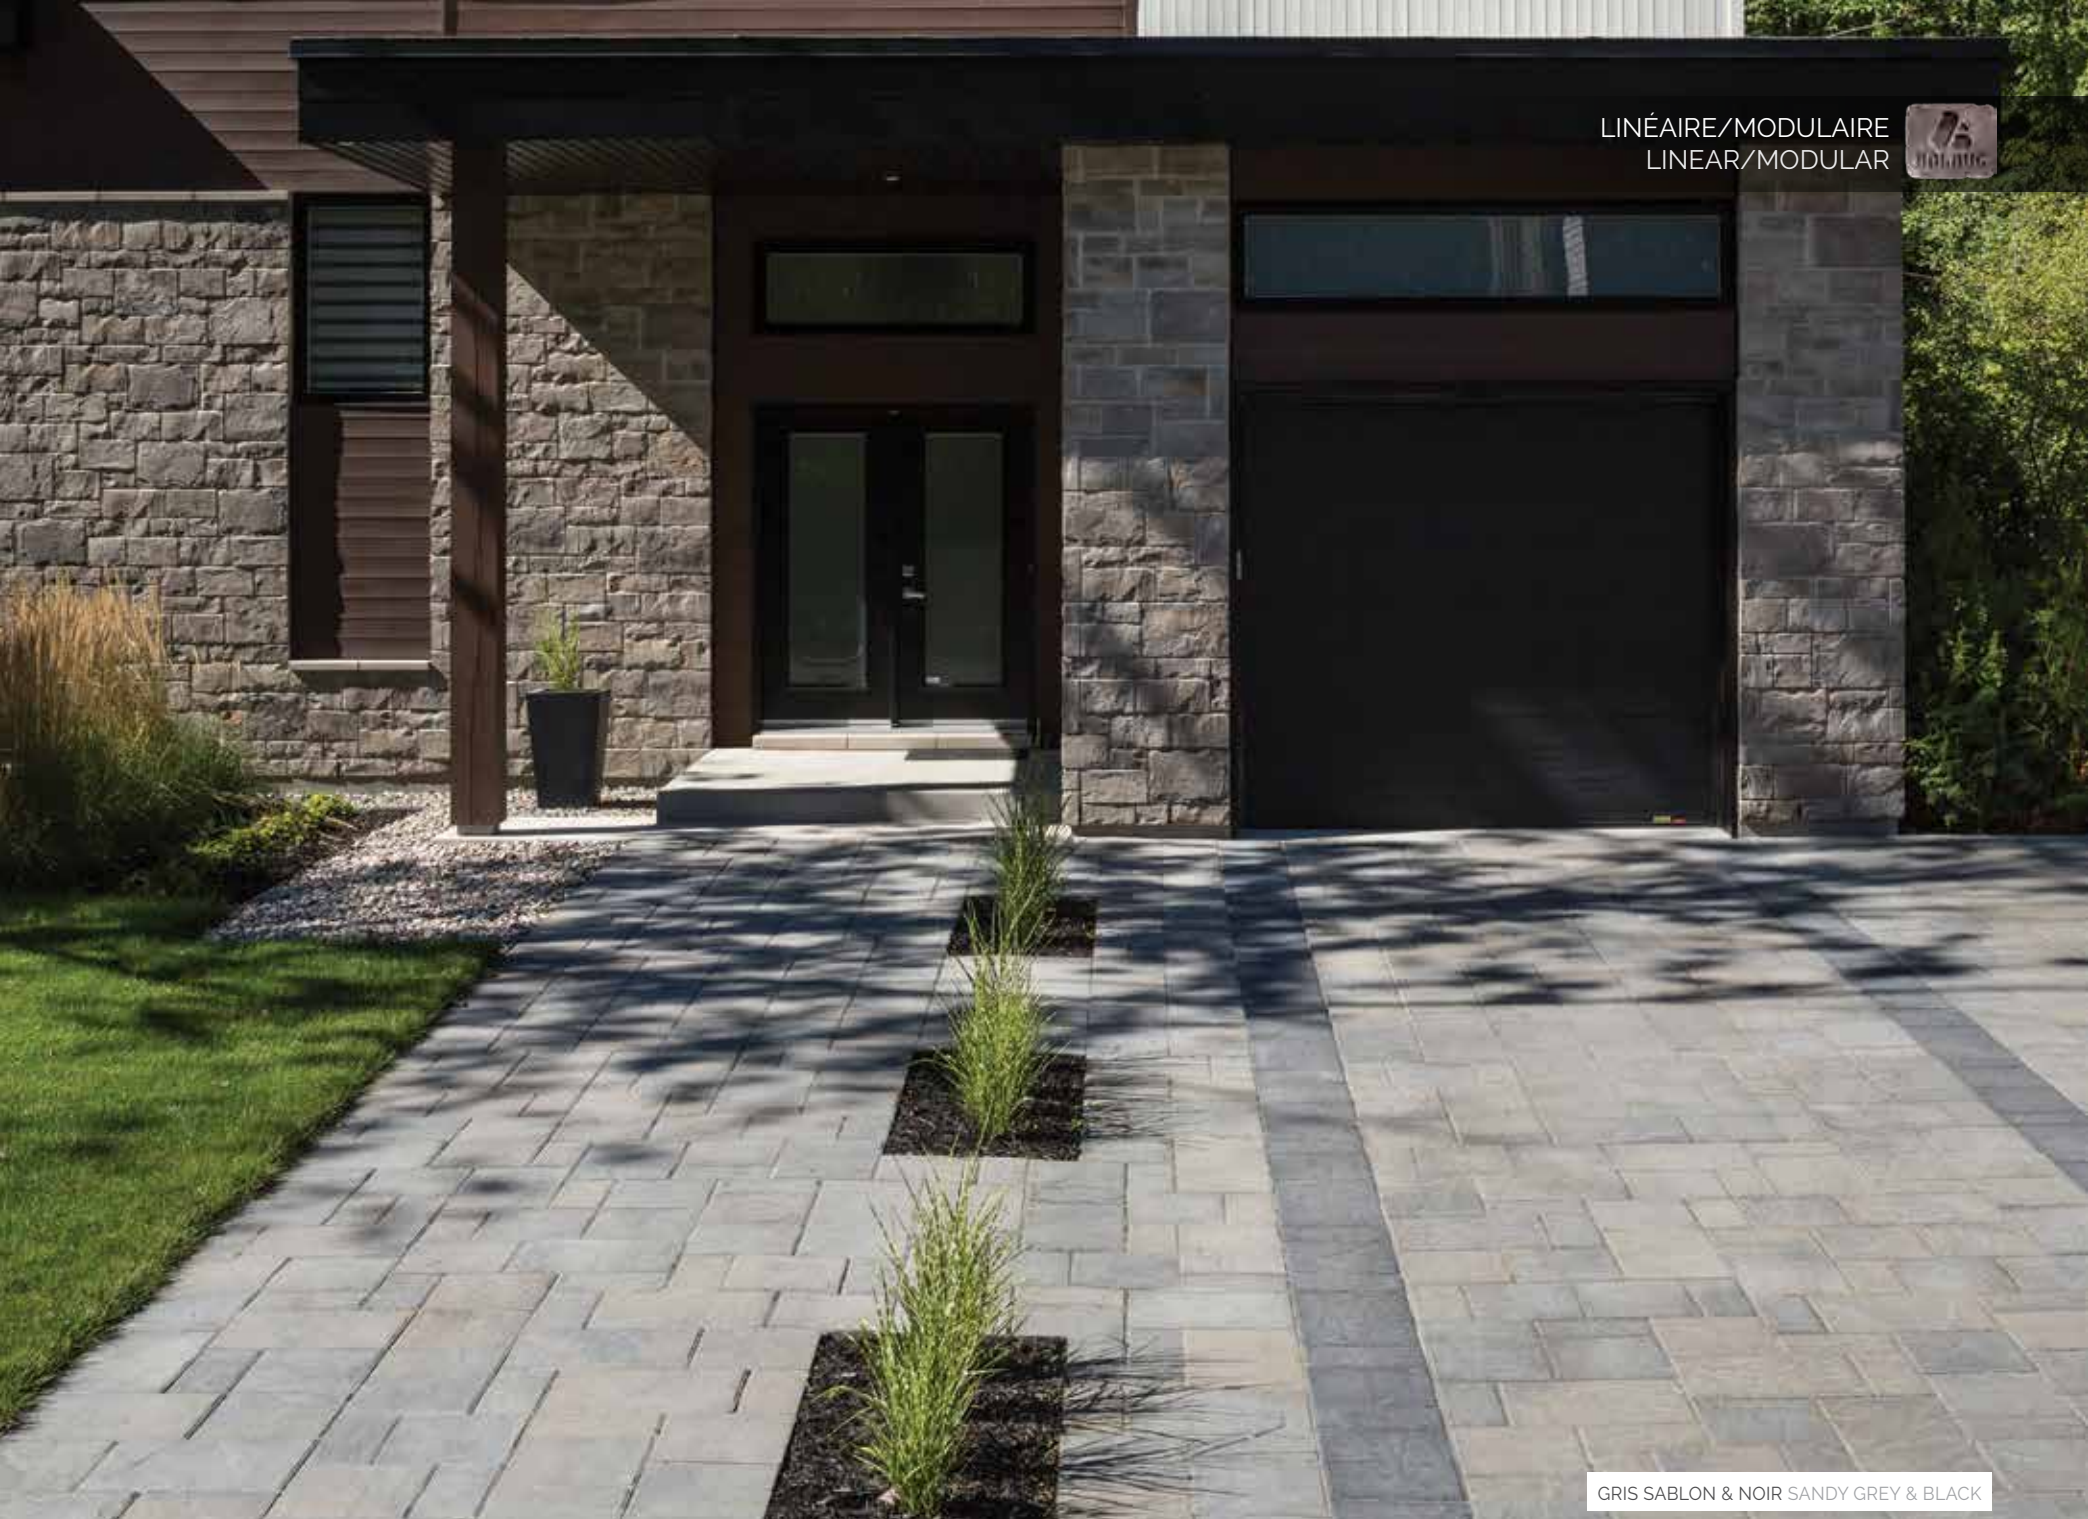

GRIS SABLON & NOIR SANDY GREY & BLACK

PAVÉ RICHELIEU MODULAIRE

RICHELIEU MODULAR PAVER

COMMANDEZ
UN ÉCHANTILLON
ORDER A SAMPLE
GROUPERICHER.COM

A
po/in 3 1/8 x 6 3/8 x 12 13/16
mm 80 x 163 x 325

B
po/in 3 1/8 x 12 13/16 x 12 13/16
mm 80 x 325 x 325

C
po/in 3 1/8 x 12 13/16 x 19 3/16
mm 80 x 325 x 488

DALLE AUSSI OFFERTE, ÉPAISSEUR DE :
SLAB ALSO AVAILABLE, THICKNESS OF:
2 3/8 po/in (60 mm) – PAGE 63