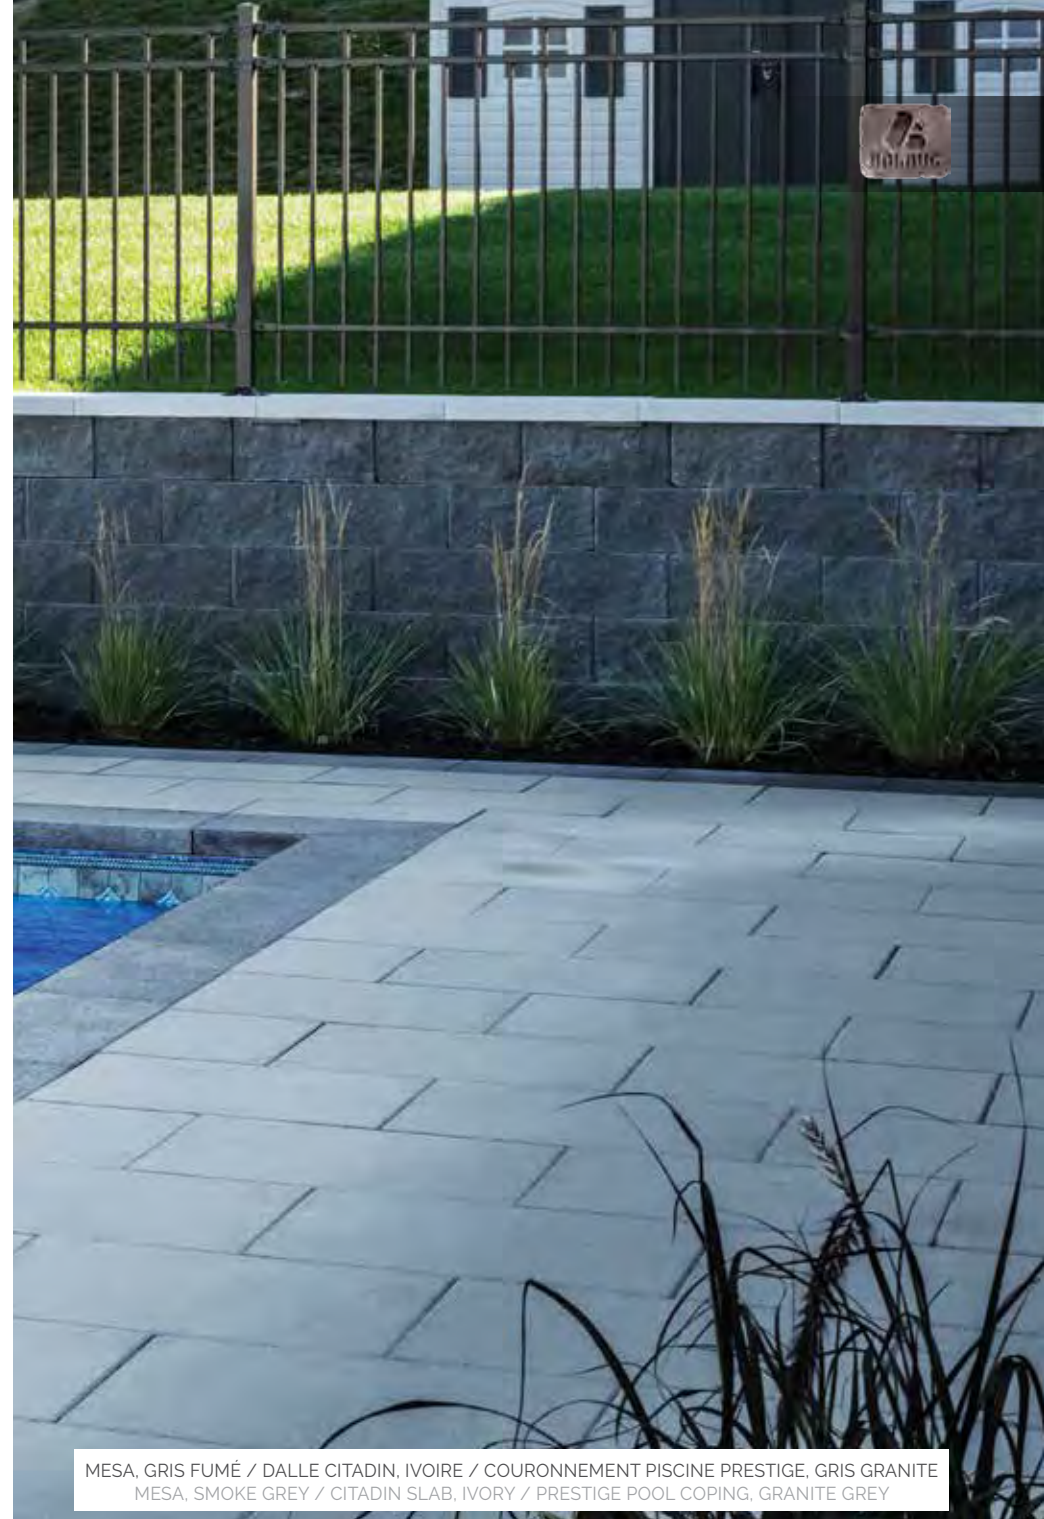

GRIS GREY

MESA, GRIS FUMÉ / DALLE CITADIN, IVOIRE / COURONNEMENT PISCINE PRESTIGE, GRIS GRANITE
MESA, SMOKE GREY / CITADIN SLAB, IVORY / PRESTIGE POOL COPING, GRANITE GREY

REMBLAI II

ÉCLATÉ RÉGULIER

REGULAR SPLIT FACE SLOPE BLOCK II

A
po/in 5 1/4 x 11 x 8
mm 134 x 280 x 200

BLOC MESA

MUR DE SOUTÈNEMENT

MESA BLOCK RETAINING WALL

RÉGULIER REGULAR
po/in 8 x 11 x 18
mm 203 x 279 x 457

COIN CORNER
po/in 8 x 9 x 18
mm 203 x 229 x 457

COURONNEMENT COPING
po/in 4 x 11 x 18
mm 102 x 279 x 457