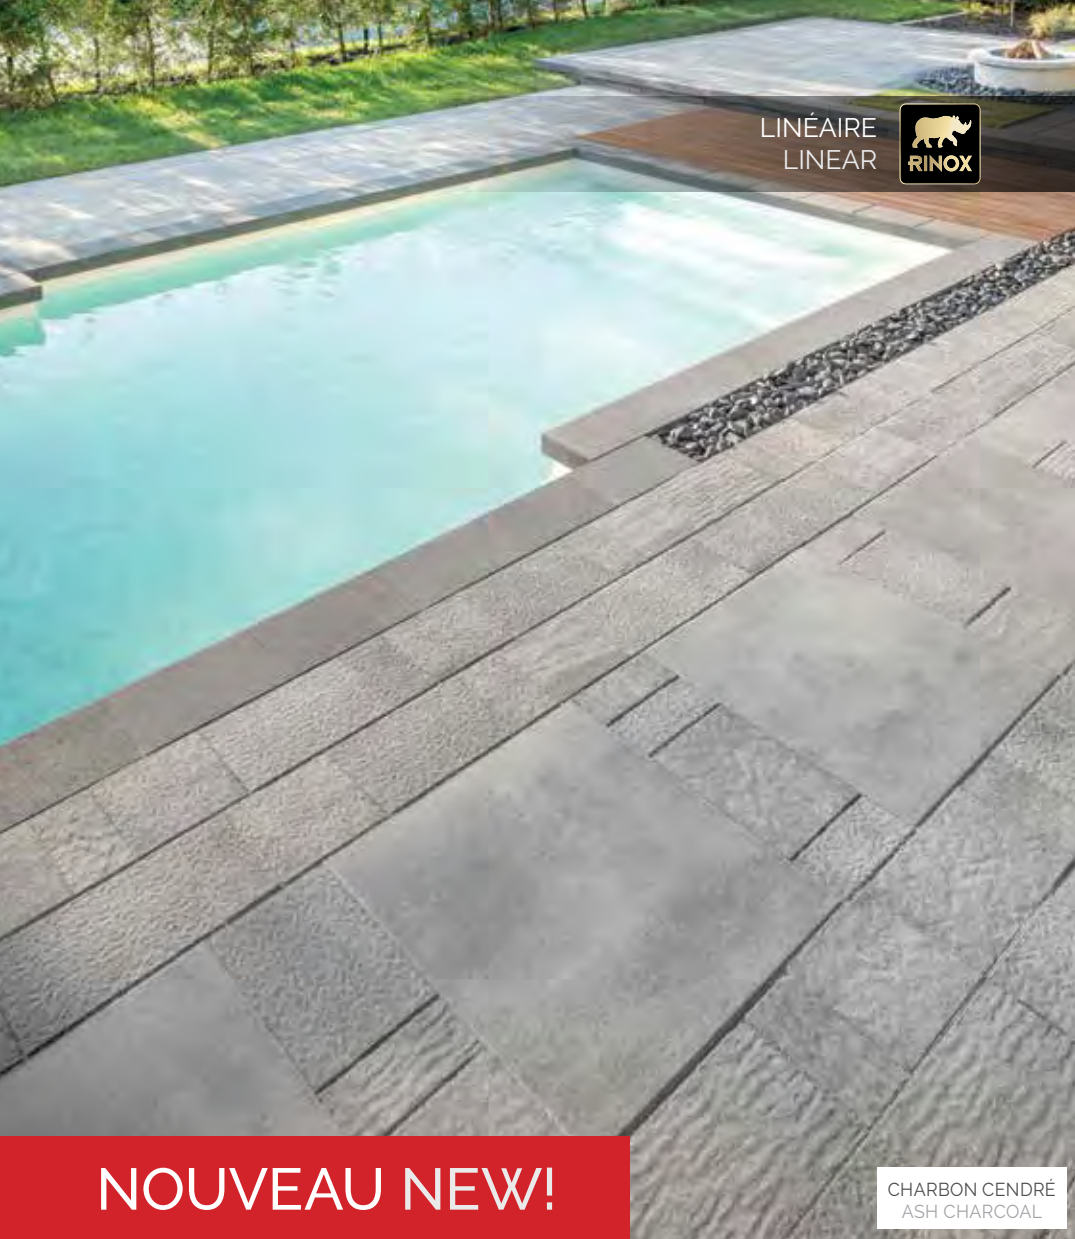

NOUVEAU NEW!

CHARBON CENDRÉ
ASH CHARCOAL