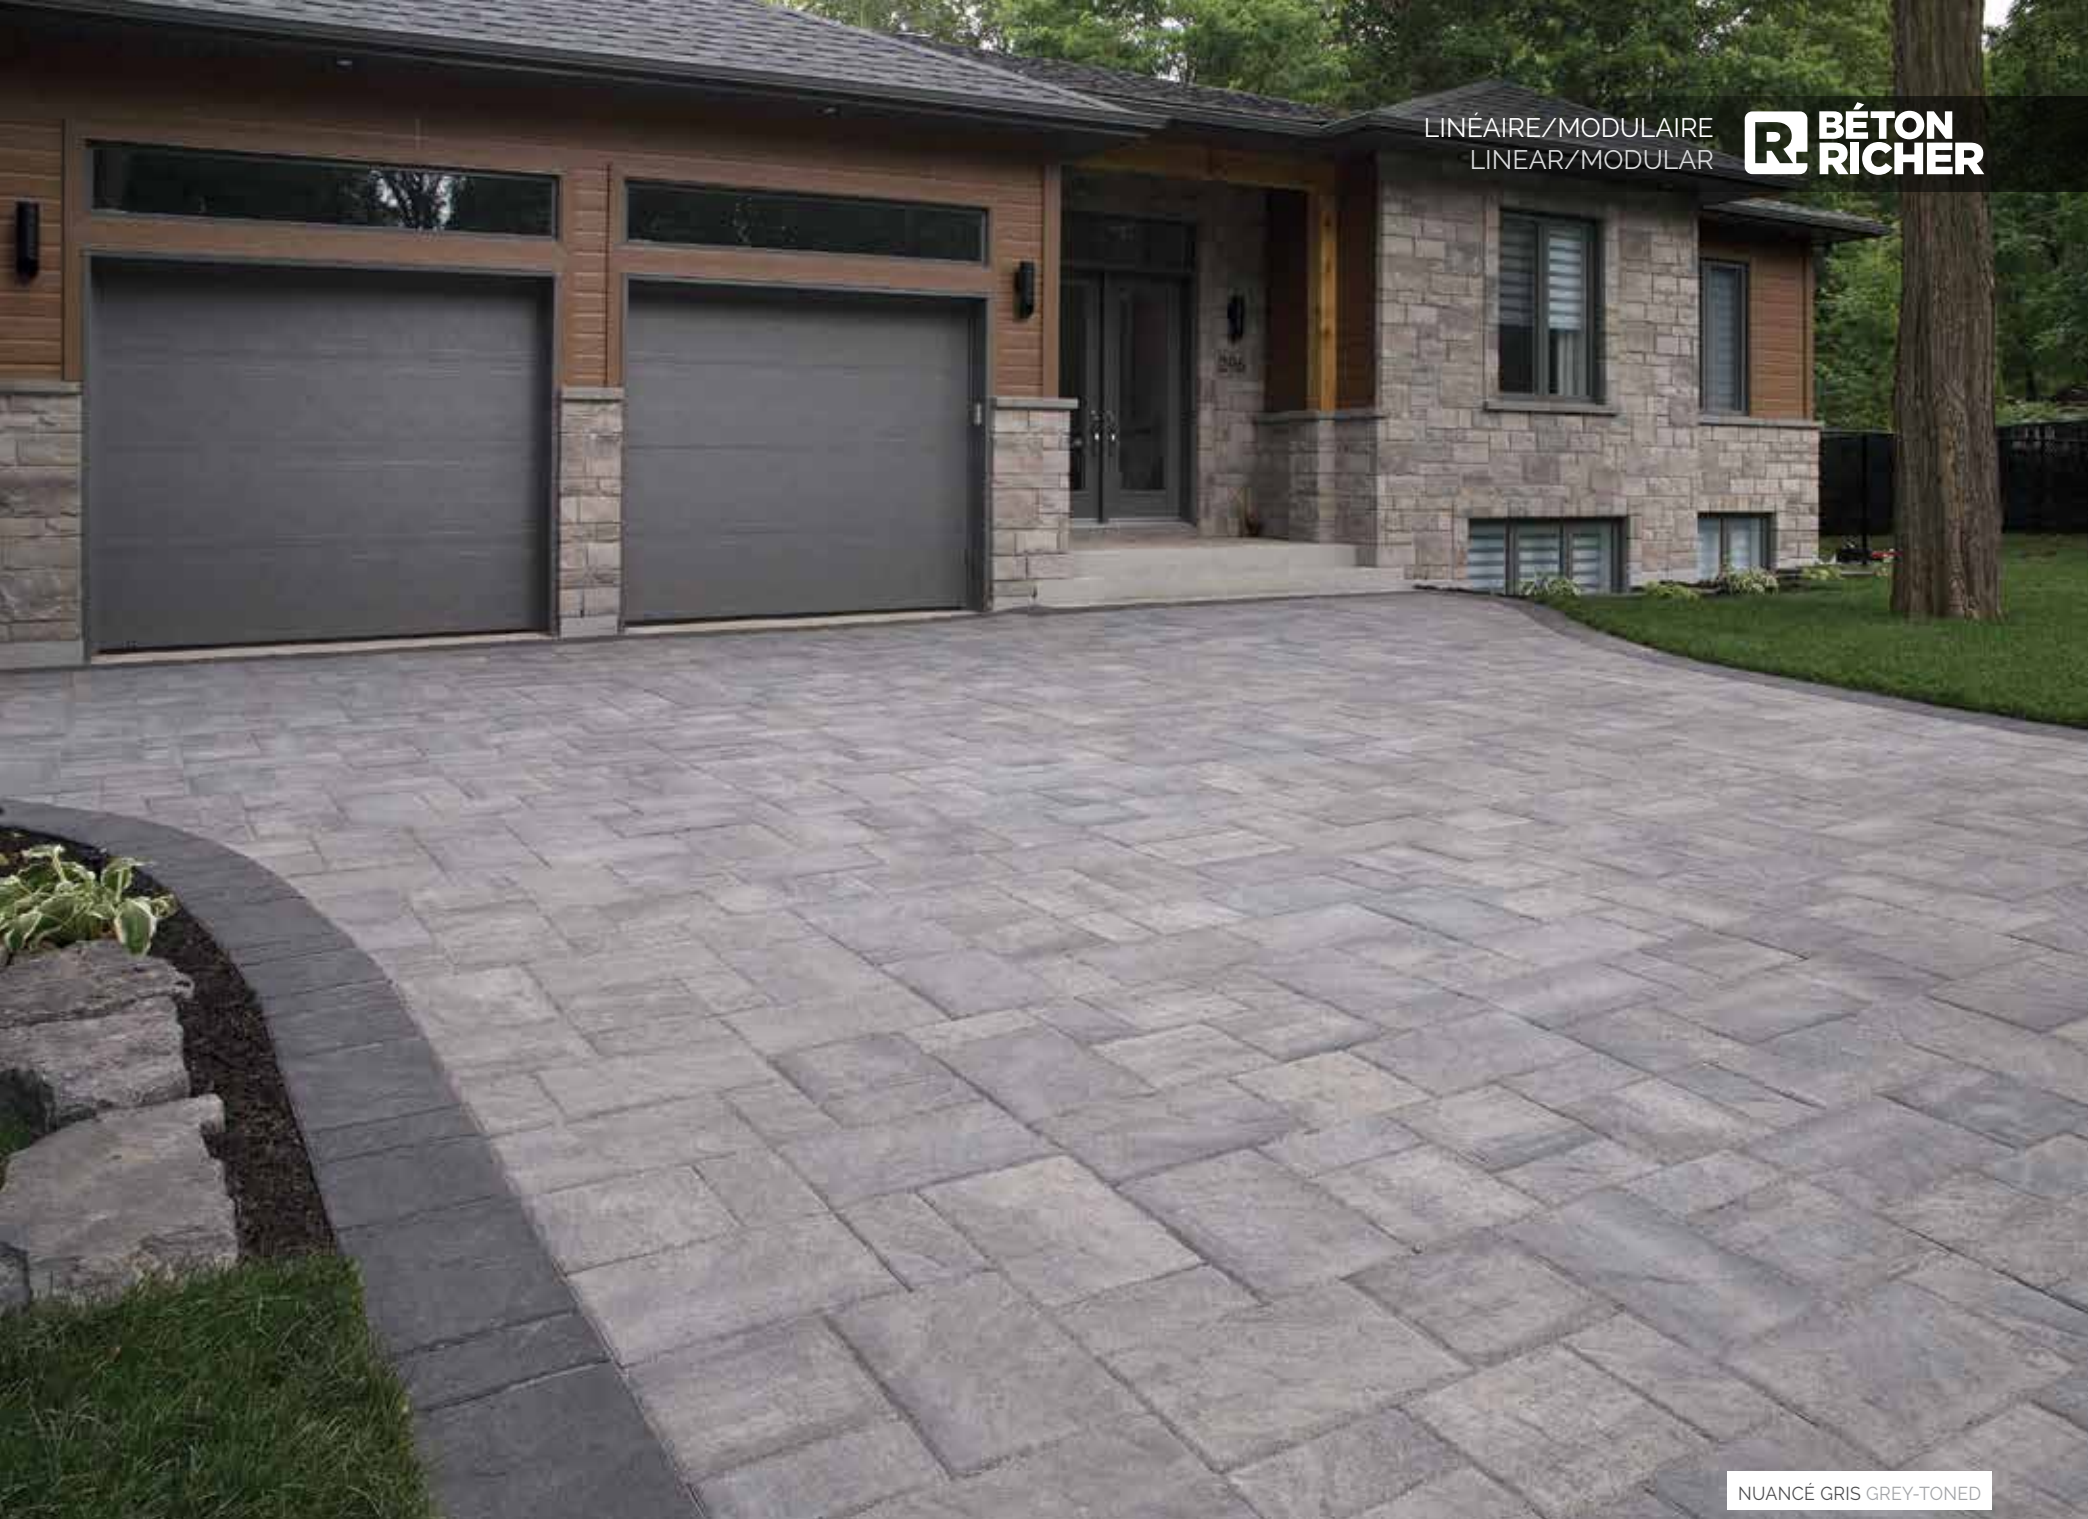

NUANCÉ GRIS GREY-TONED

PAVÉ T-100 SÉRIE TRADITIONNELLE

T-100 TRADITIONAL SERIES PAVER

COMMANDEZ
UN ÉCHANTILLON
ORDER A SAMPLE
GROUPERICHER.COM

Donnez une saveur unique! Combinez à ces murets :
Give a unique edge! Combine with these walls:

Solino p.86 / Laurentien p.91 / Rio p.92 / Appalaches p.93

A
po/in 2 3/4 x 5 7/8 x 11 3/4
mm 70 x 149 x 299

B
po/in 2 3/4 x 11 3/4 x 11 3/4
mm 70 x 299 x 299

C
po/in 2 3/4 x 11 3/4 x 17 11/16
mm 70 x 299 x 449

DALLE AUSSI OFFERTE, ÉPAISSEUR DE :
SLAB ALSO AVAILABLE, THICKNESS OF:
2 po/in (50 mm) – PAGE 62