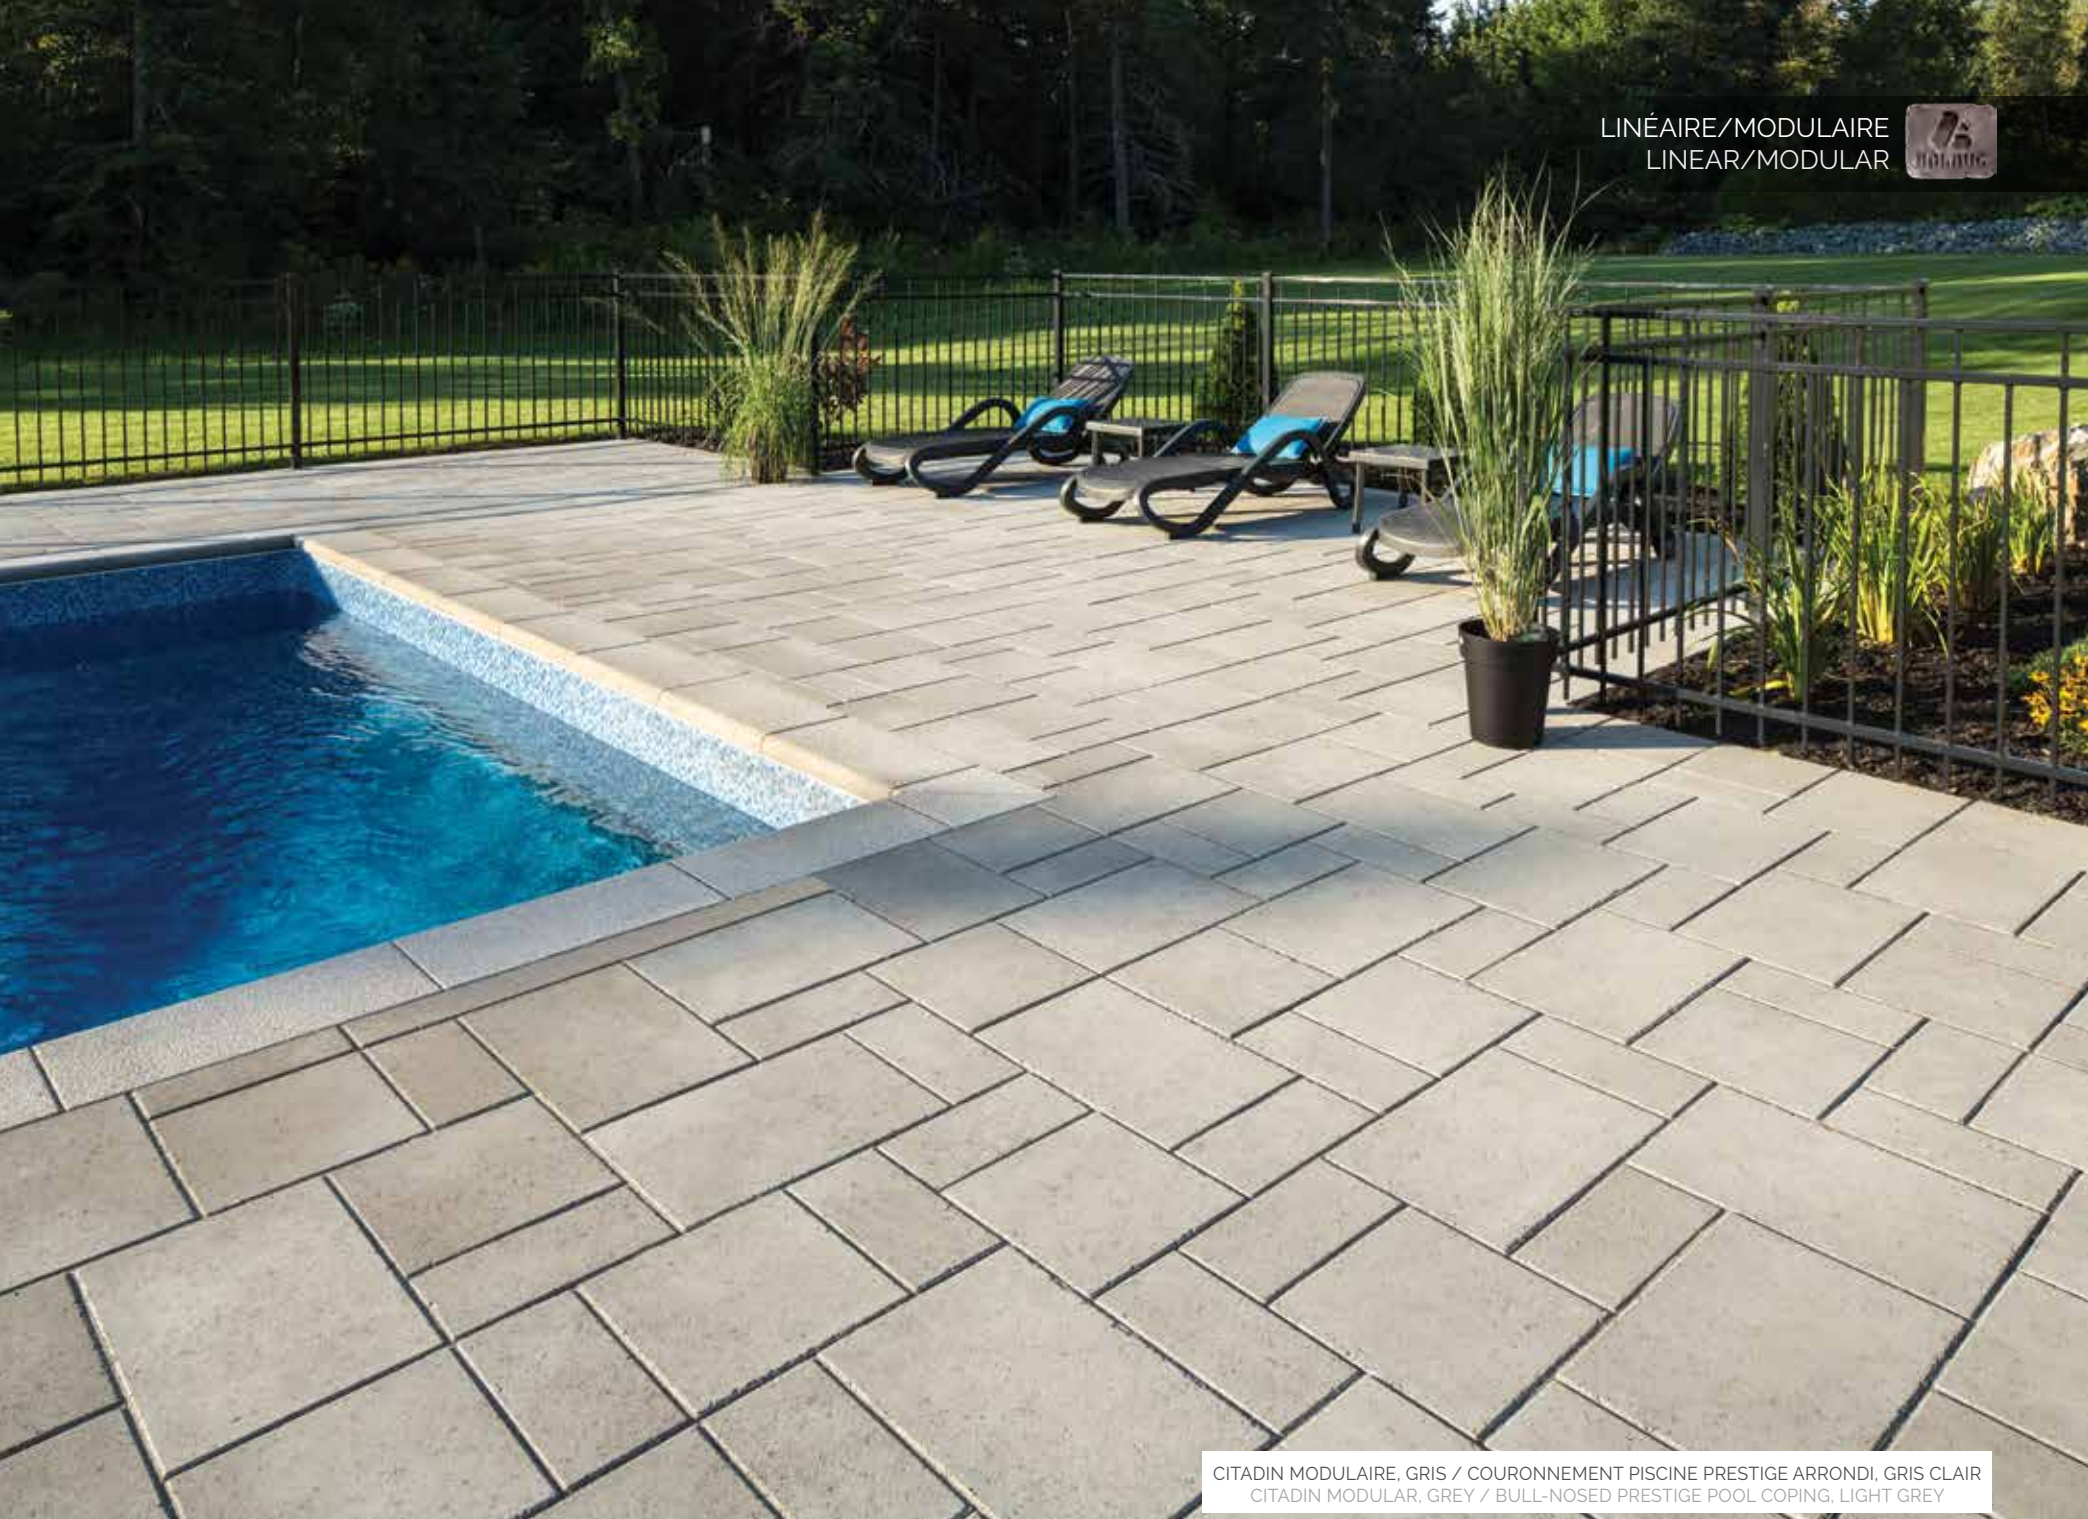

CITADIN MODULAIRE, GRIS / COURONNEMENT PISCINE PRESTIGE ARRONDI, GRIS CLAIR
CITADIN MODULAR, GREY / BULL-NOSED PRESTIGE POOL COPING, LIGHT GREY

DALLE CITADIN MODULAIRE

CITADIN MODULAR SLAB

OPTION
MEULÉE
POLISHED
OPTION

COMMANDEZ
UN ÉCHANTILLON
ORDER A SAMPLE
GROUPERICHER.COM

A
po/in 2 3/8 x 6 3/8 x 12 13/16
mm 60 x 163 x 325

B
po/in 2 3/8 x 12 13/16 x 12 13/16
mm 60 x 325 x 325

C
po/in 2 3/8 x 12 13/16 x 19 3/16
mm 60 x 325 x 488

PAVÉ AUSSI OFFERT, ÉPAISSEUR DE :
PAVER ALSO AVAILABLE, THICKNESS OF:
3 1/8 po/in (80 mm) – PAGE 52