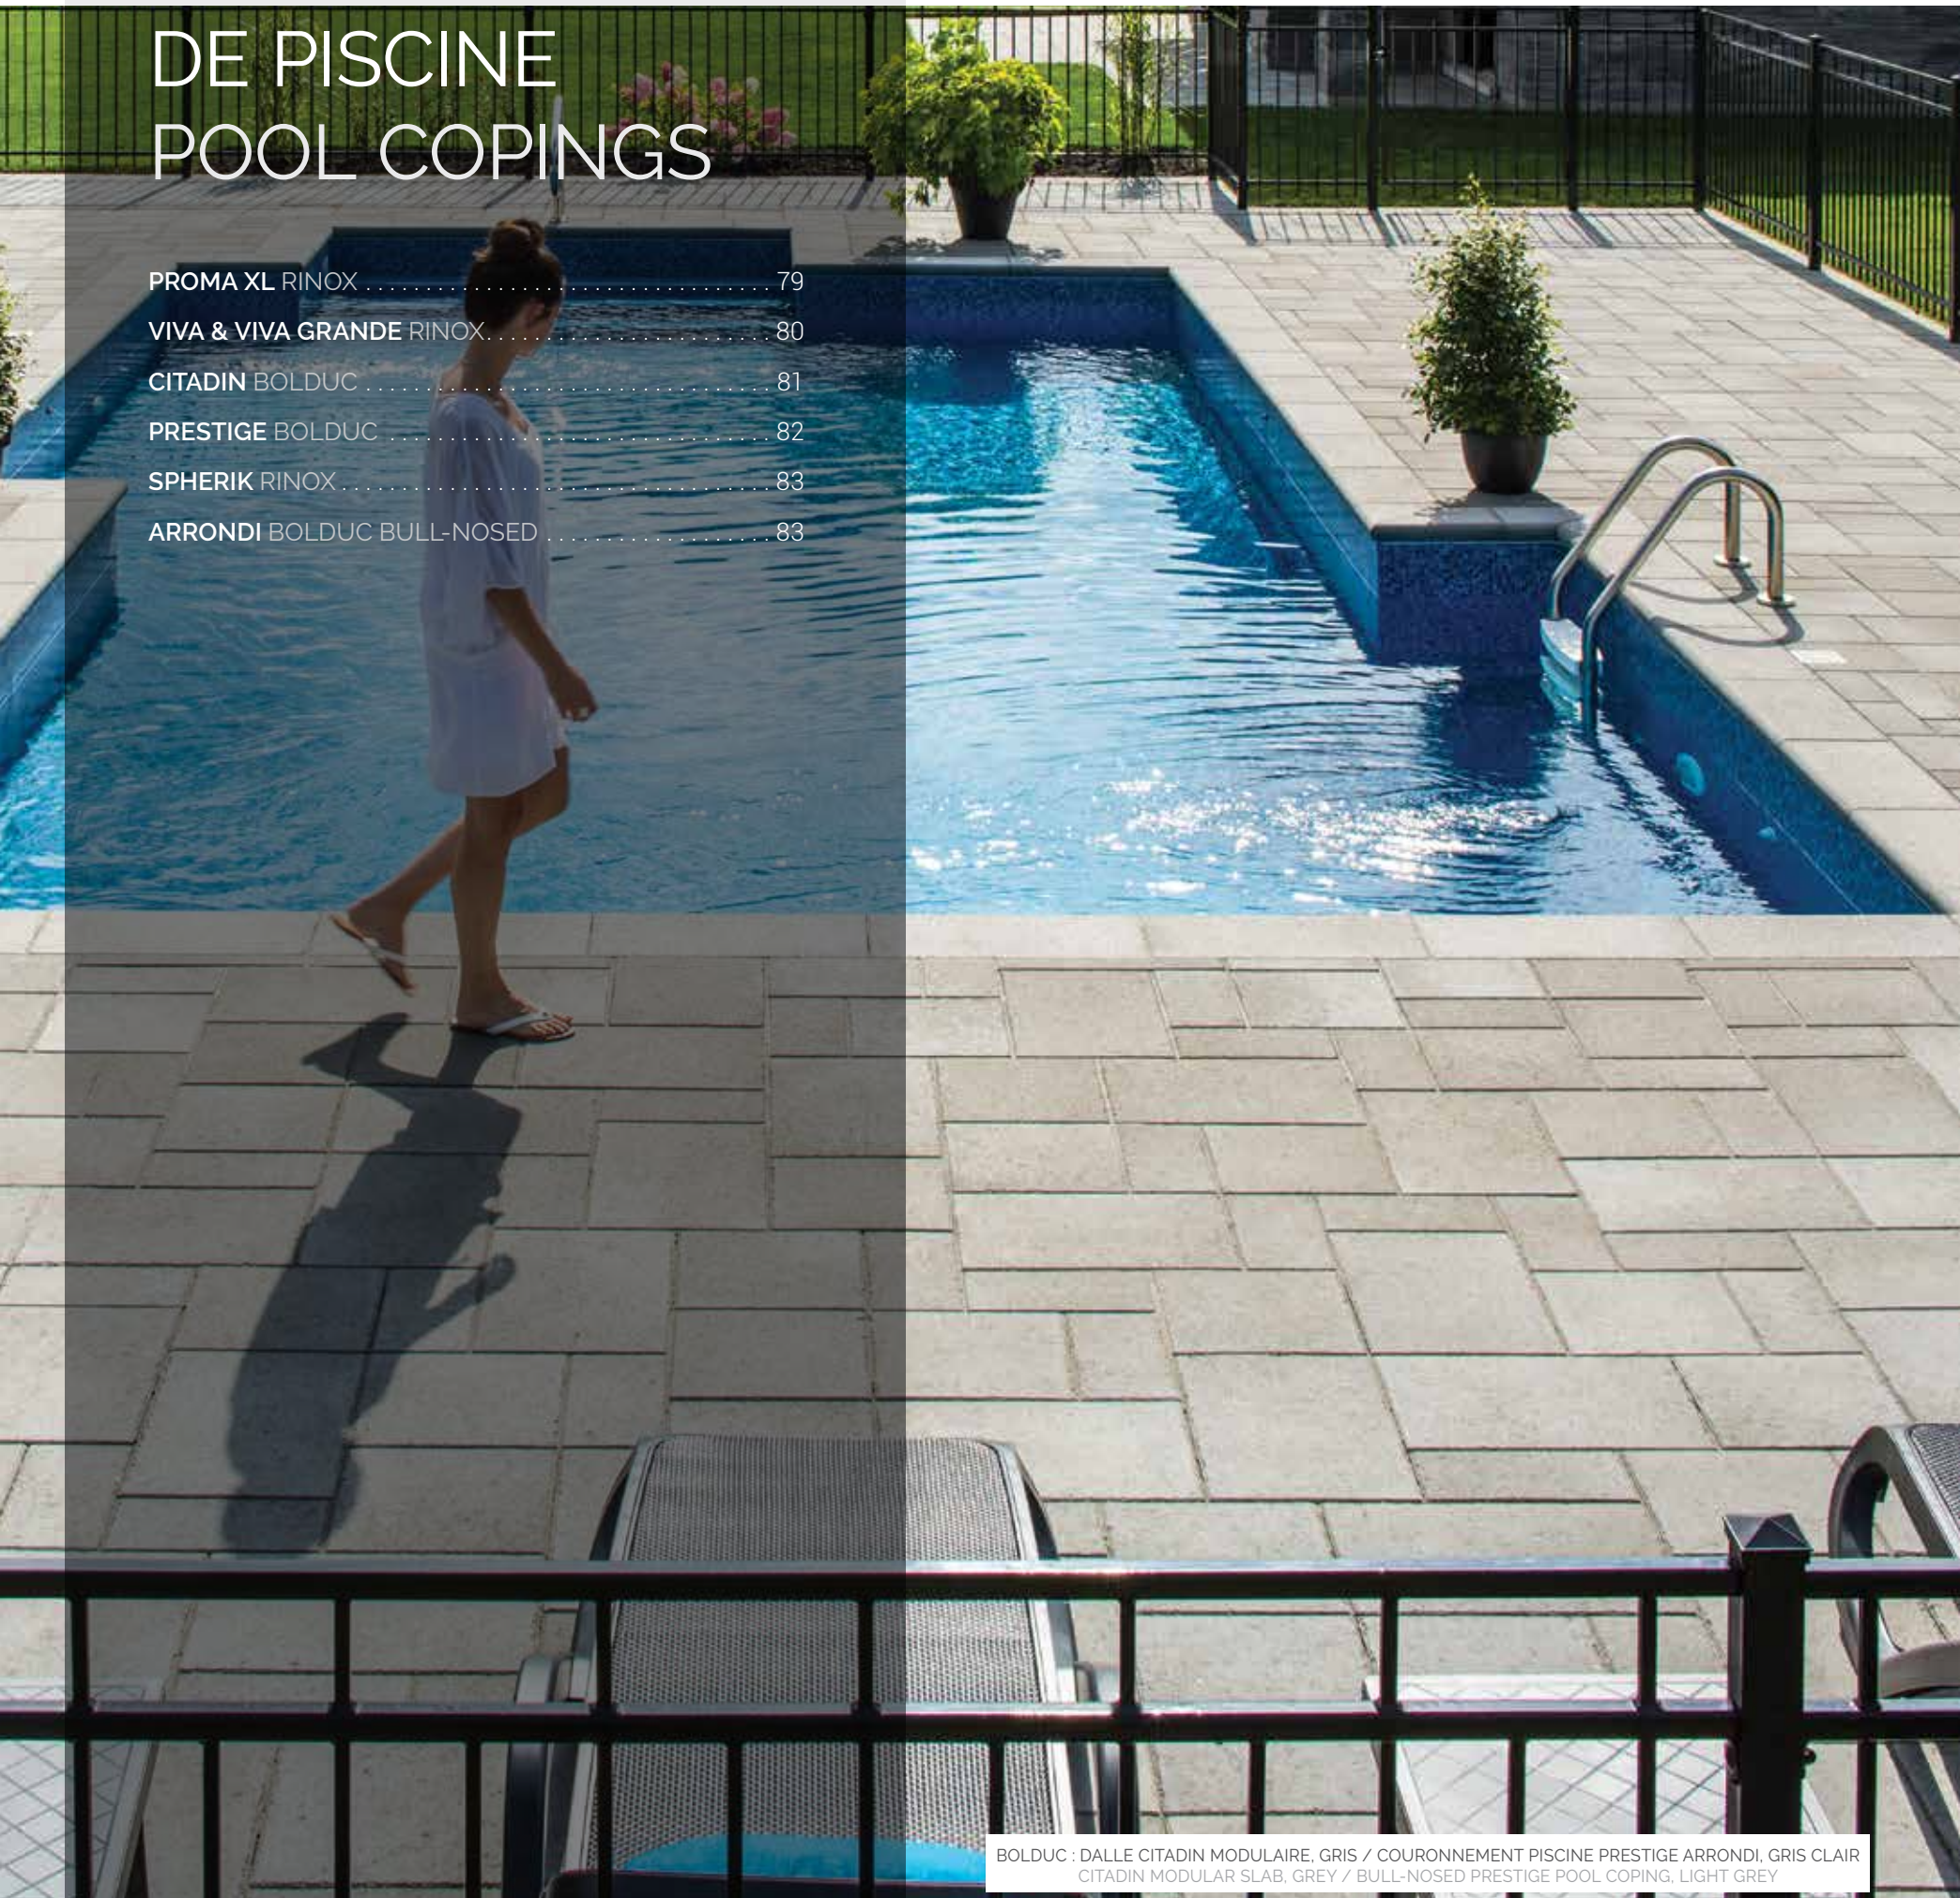

COURONNEMENTS DE PISCINE POOL COPINGS

PROMA XL RINOX	79
VIVA & VIVA GRANDE RINOX.....	80
CITADIN BOLDUC	81
PRESTIGE BOLDUC	82
SPHERIK RINOX.....	83
ARRONDI BOLDUC BULL-NOSED	83

BOLDUC : DALLE CITADIN MODULAIRE, GRIS / COURONNEMENT PISCINE PRESTIGE ARRONDI, GRIS CLAIR
CITADIN MODULAR SLAB, GREY / BULL-NOSED PRESTIGE POOL COPING, LIGHT GREY