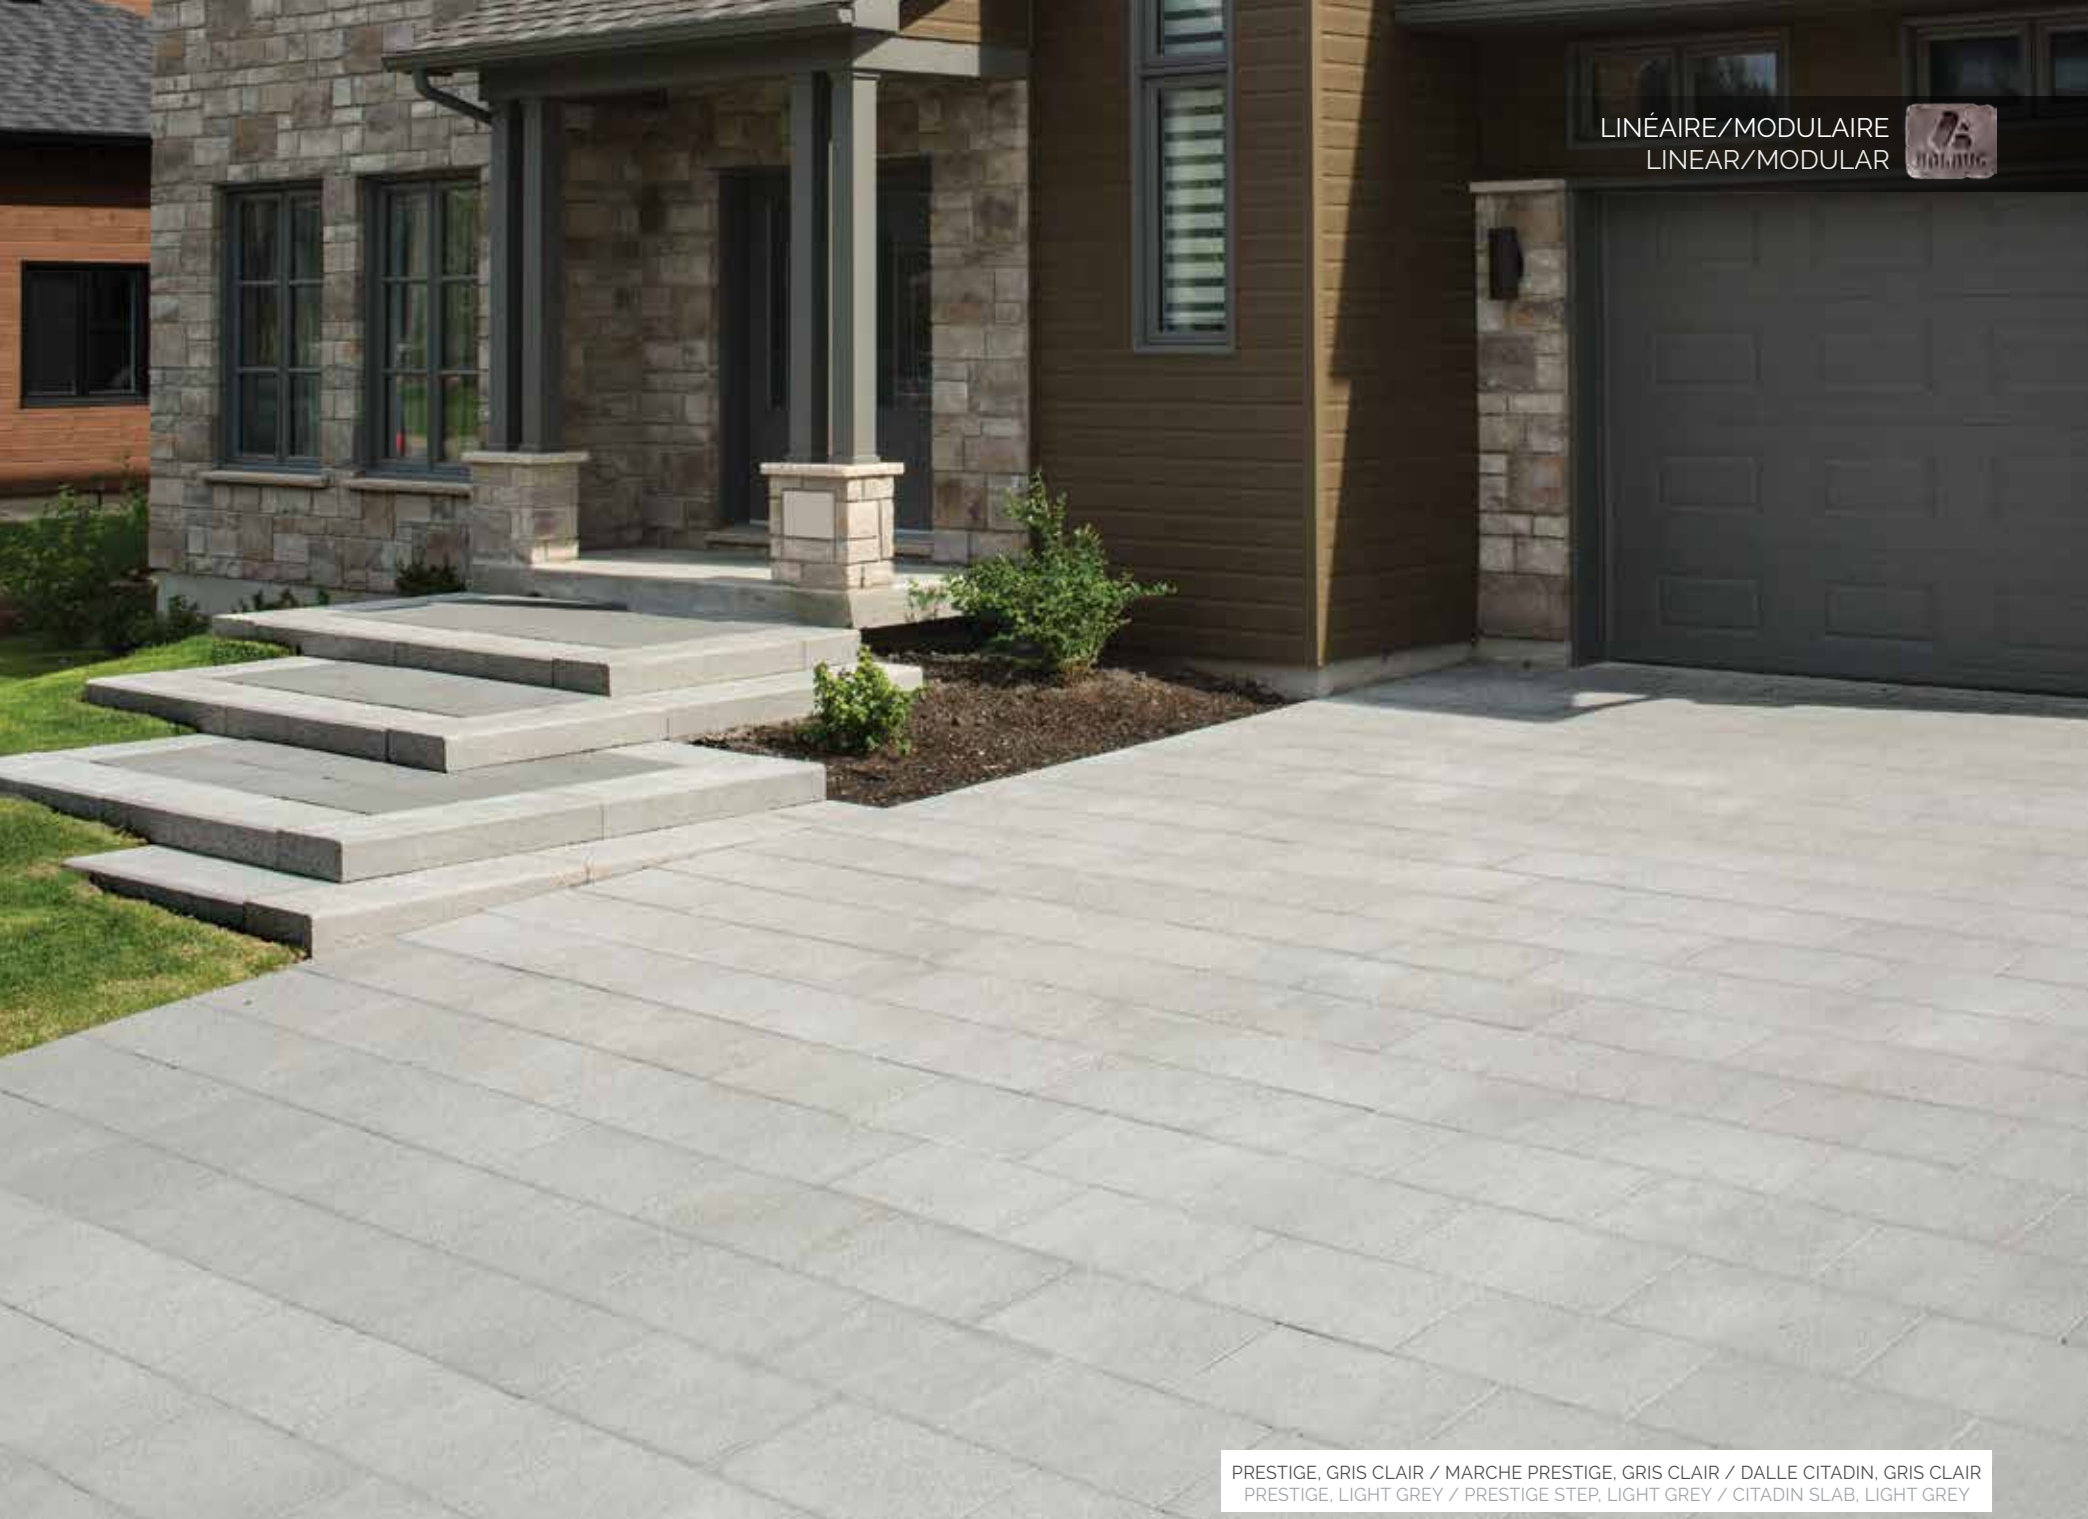

PRESTIGE, GRIS CLAIR / MARCHE PRESTIGE, GRIS CLAIR / DALLE CITADIN, GRIS CLAIR
PRESTIGE, LIGHT GREY / PRESTIGE STEP, LIGHT GREY / CITADIN SLAB, LIGHT GREY

PAVÉ PRESTIGE 80 FINI GRENART

PRESTIGE 80 PAVER GRENART FINISH

COMMANDEZ
UN ÉCHANTILLON
ORDER A SAMPLE

GROUPERICHER.COM

A
po/in 3 1/8 x 7 7/8 x 15 3/4
mm 80 x 200 x 400

B
po/in 3 1/8 x 15 3/4 x 15 3/4
mm 80 x 400 x 400

C
po/in 3 1/8 x 15 3/4 x 23 5/8
mm 80 x 400 x 600

DALLE AUSSI OFFERTE, ÉPAISSEUR DE :
SLAB ALSO AVAILABLE, THICKNESS OF:
2 1/2 po/in (65 mm) – PAGE 75