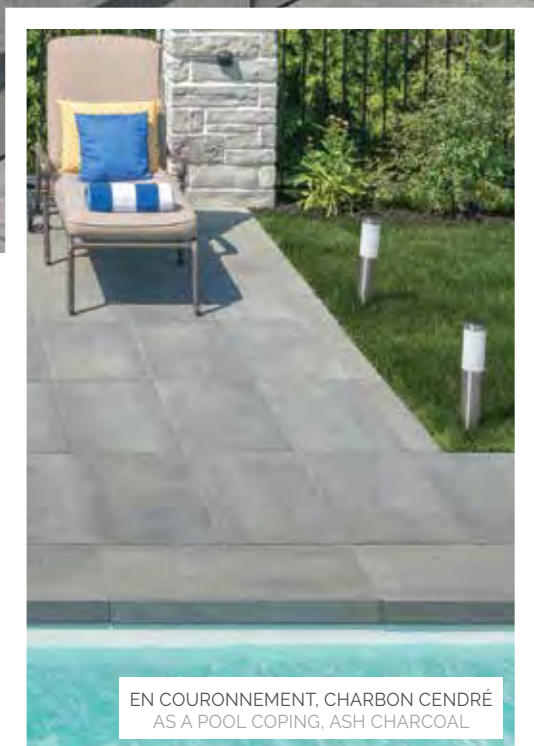

BEIGE OKA
OKA BEIGE

GRIS MILTON
MILTON GREY

GRIS CIEL
SKY GREY

CHARBON CENDRÉ
ASH CHARCOAL

NOIR MINUIT
MIDNIGHT BLACK

OPTION
MEULÉE
POLISHED
OPTION

EN COURONNEMENT, CHARBON CENDRÉ
AS A POOL COPING, ASH CHARCOAL