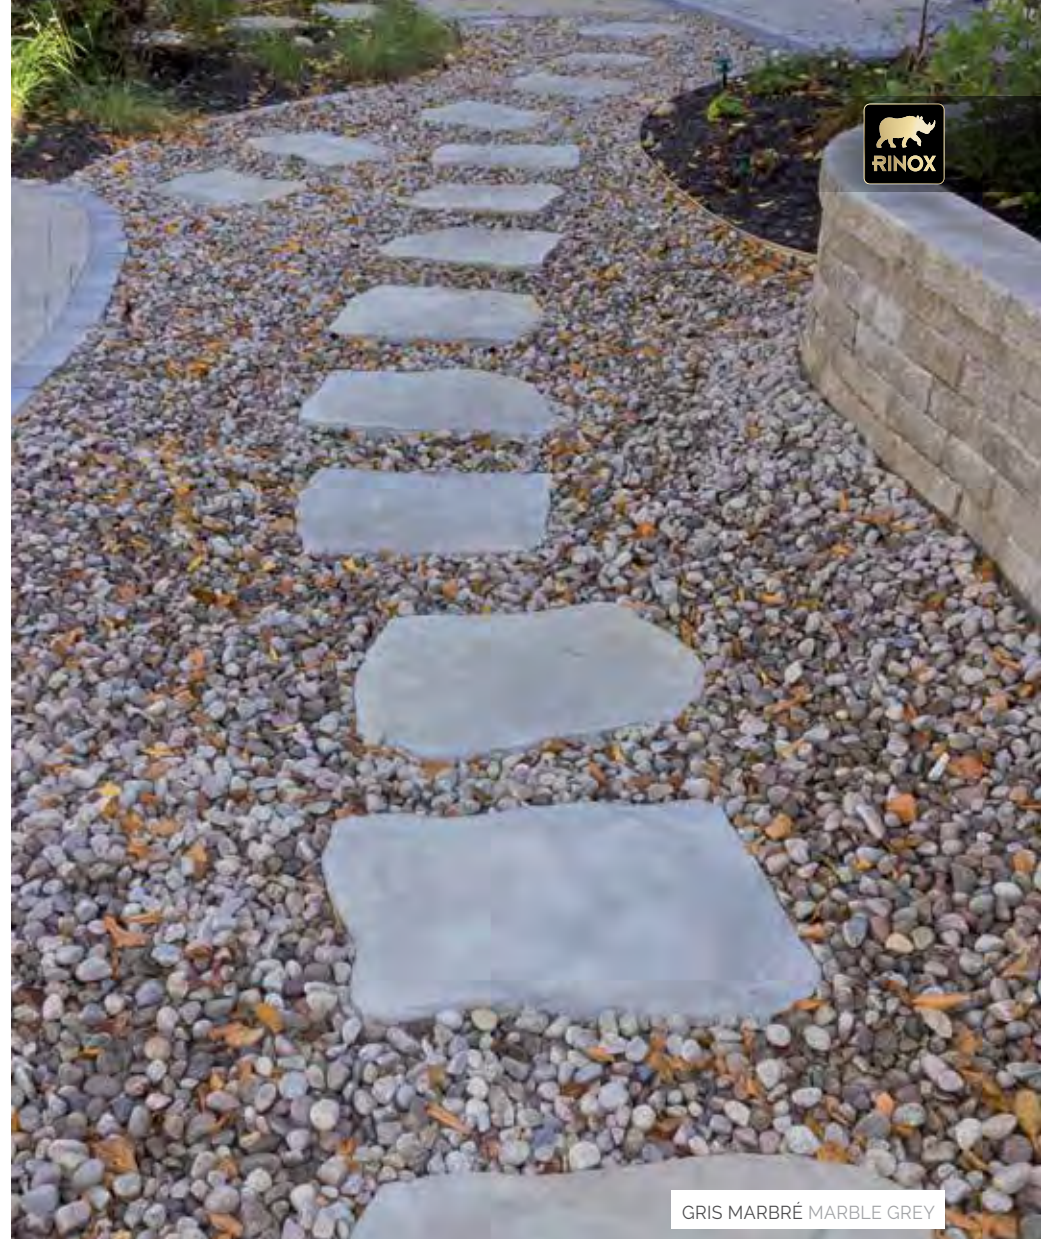

NOIR MINUIT
MIDNIGHT BLACK

OPTION
MEULÉE
POLISHED
OPTION

A
po/in 2 3/4 x 7 7/8 x 23 3/8
mm 70 x 194 x 594

B (LEGNO GRANDE)
po/in 2 3/4 x 11 9/16 x 23 3/8
mm 70 x 294 x 594

GRIS MARBRÉ MARBLE GREY

GRIS MARBRÉ MARBLE GREY