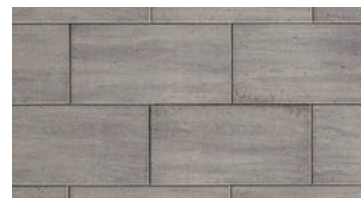

DALLE MADRIA^{MC}

NOUVEAUTÉ

Gris Cerus

MODULES

DALLE MADRIA GRAND RECTANGLE

60 mm x 380 mm x 760 mm
2 3/8" x 15" x 30"
[Emballé séparément]

DALLE MADRIA GRAND CARRÉ

60 mm x 570 mm x 570 mm
2 3/8" x 22 1/2" x 22 1/2"
[Emballé séparément]