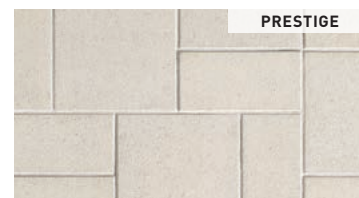

Beige Caméo