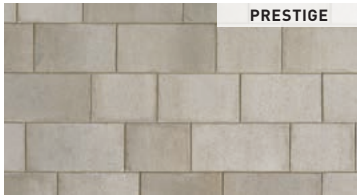

Nuancé beige Ambré