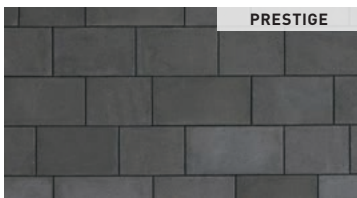

Noir Rockland