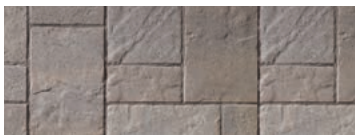

Nuancé gris Laurentia