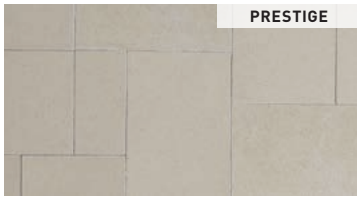

DALLE CITÉ

Beige Caméo