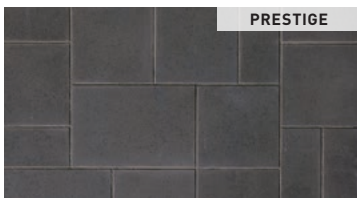

Nuancé gris Newport

MODULE

DALLE MÉGA-MELVILLE

60 mm × 570 mm × 950 mm
2 3/8" × 22 7/16" × 37 3/8"

DALLE MELVILLE® 50

Nuancé beige Margaux

Nuancé gris Scandina

Noir Rockland