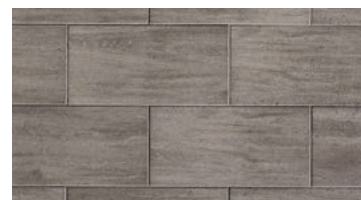

Brun Nucari