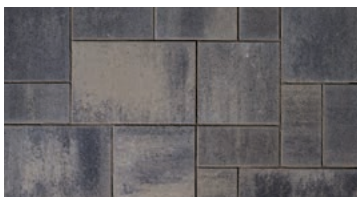

Nuancé gris Newport

MODULES

DALLE MELVILLE 50

Module A 50 mm × 190 mm × 380 mm
2" × 7 1/2" × 15"

Module B 50 mm × 380 mm × 380 mm
2" × 15" × 15"

Module C 50 mm × 380 mm × 570 mm
2" × 15" × 22 7/16"