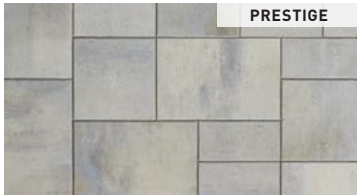

Nuancé gris Scandina