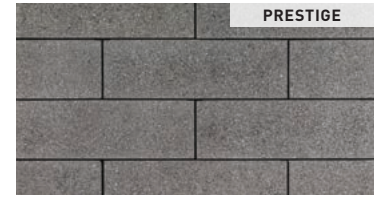

Noir Rockland