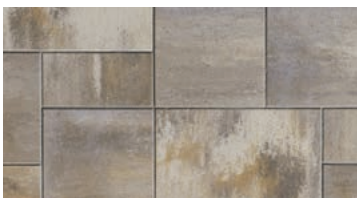

MODULE

COURONNEMENT MONDRIAN PLUS

50 mm × 406 mm × 375 mm
2" × 16" × 14 3/4"

COURONNEMENT MELVILLE® 50 CONTREMARCHE MELVILLE® 50

NOUVEAUTÉ

Nuancé gris Scandina

Noir Rockland

Nuancé beige Margaux