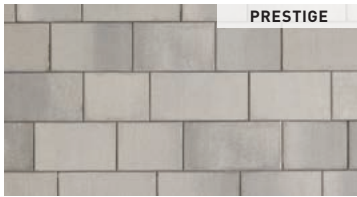

PAVÉ CASSARA®

Nuancé gris Scandina