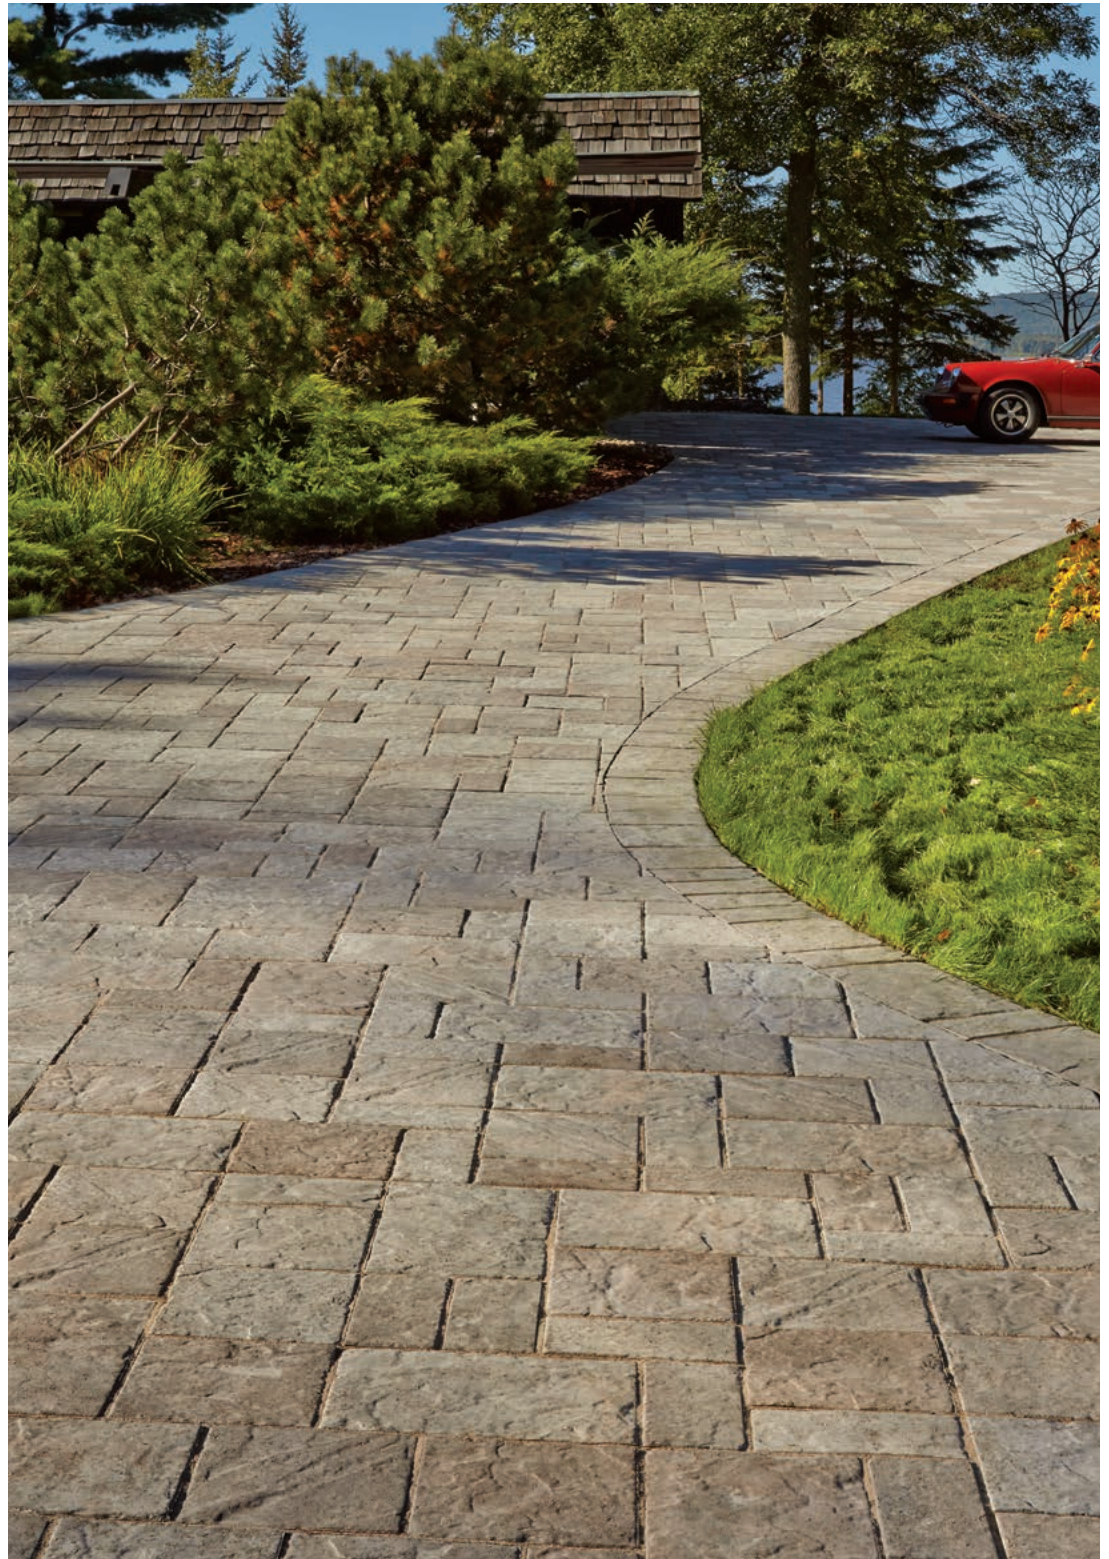

PAVÉ MONDRIAN® PLUS 80 PAVÉ MONDRIAN® PLUS 80 PETIT RECTANGLE

MODULES

PAVÉ MONDRIAN PLUS 80

Module A 80 mm × 330 mm × 165 mm
3 1/8" × 13" × 6 1/2"

Module B 80 mm × 330 mm × 330 mm
3 1/8" × 13" × 13"

Module C 80 mm × 330 mm × 495 mm
3 1/8" × 13" × 19 1/2"

PAVÉ MONDRIAN PLUS 80 PETIT RECTANGLE

80 mm × 330 mm × 165 mm
3 1/8" × 13" × 6 1/2"
[Emballé séparément]

PAVÉ MONDRIAN PLUS 80, nuancé gris Norvick et nuancé brun Penfield