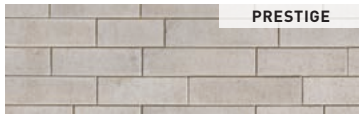

PAVÉ MELVILLE® PLANK

PRESTIGE