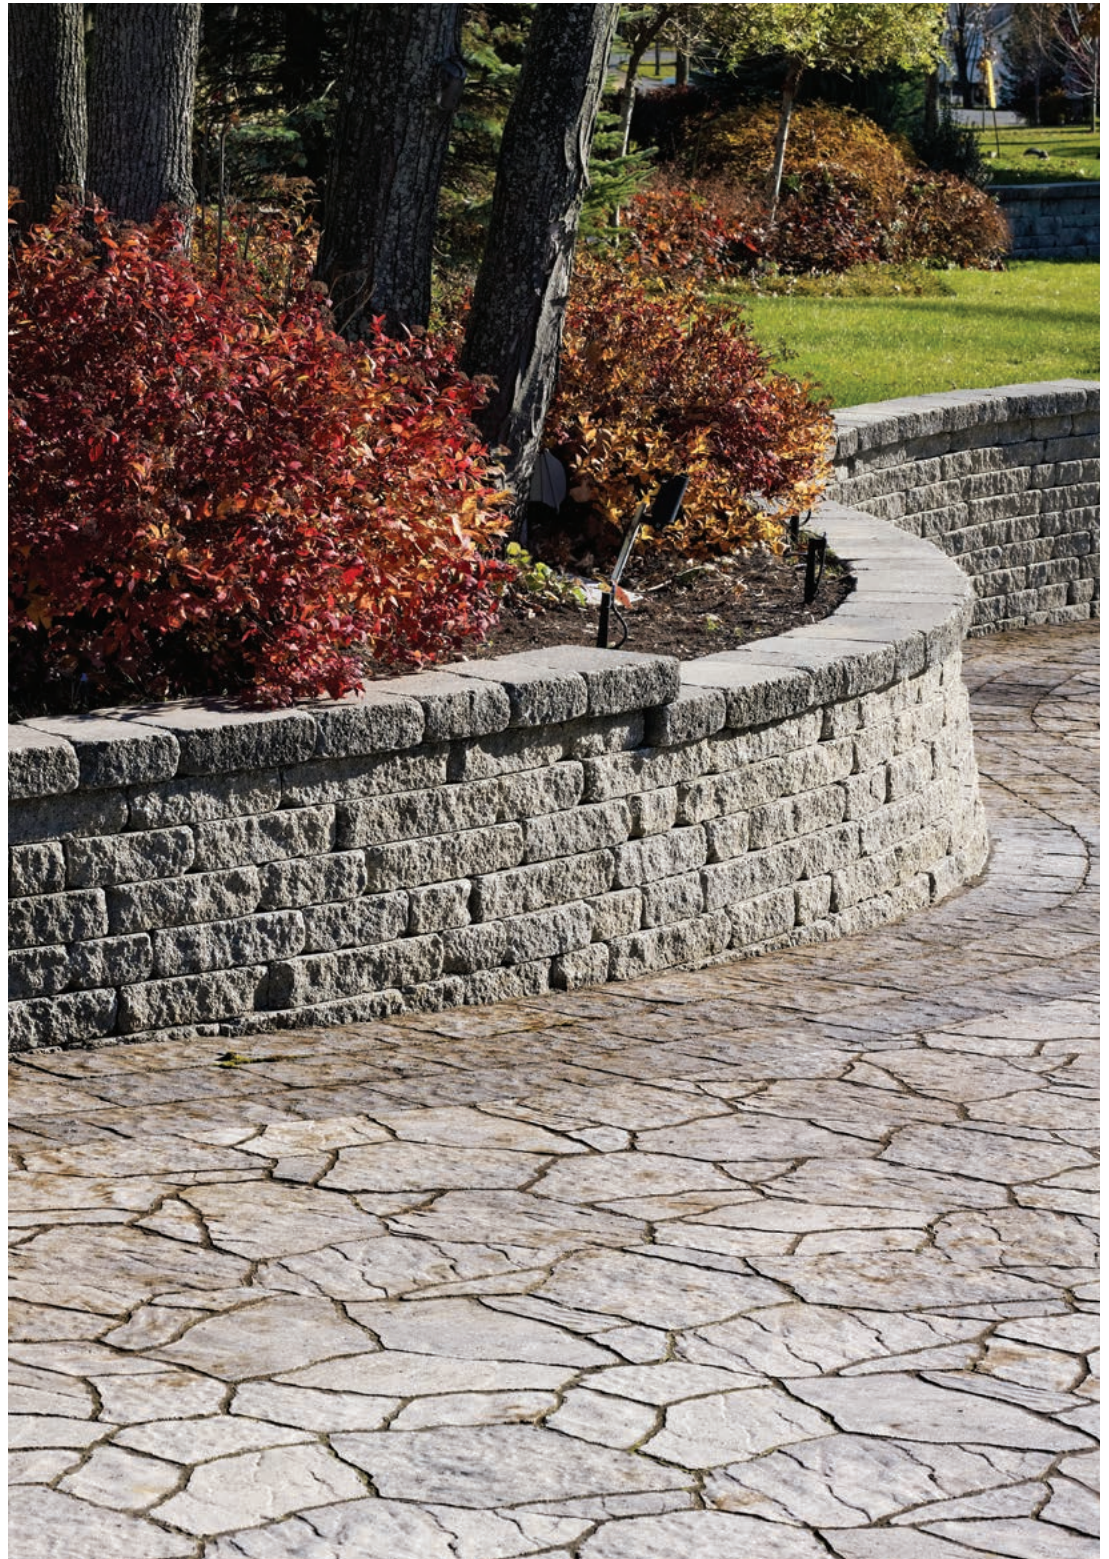

MURET CELTIK®

MODULES

MURET CELTIK 90 MM

90 mm × 225 mm × 175 mm à 435 mm
3 9/16" × 8 7/8" × 6 7/8" à 17 1/8"

MURET CELTIK 135 MM

135 mm × 225 mm × 175 mm à 435 mm
5 5/16" × 8 7/8" × 6 7/8" à 17 1/8"

COURONNEMENT DROIT

90 mm × 305 mm × 400 mm
3 9/16" × 12" × 15 3/4"

COURONNEMENT BISEAUTÉ

90 mm × 316 mm × var.
3 9/16" × 12 7/16" × var.

MARCHE

90 mm × 385 mm × 400 mm
3 9/16" × 15" × 15 3/4"

COLONNE

135 mm × 200 mm × 400 mm
5 5/16" × 7 7/8" × 15 3/4"

Consultez permacon.ca pour connaître toutes les dimensions.

MURET CELTIK, nuancé gris Norvick