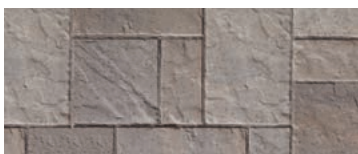

Nuancé gris Laurentia