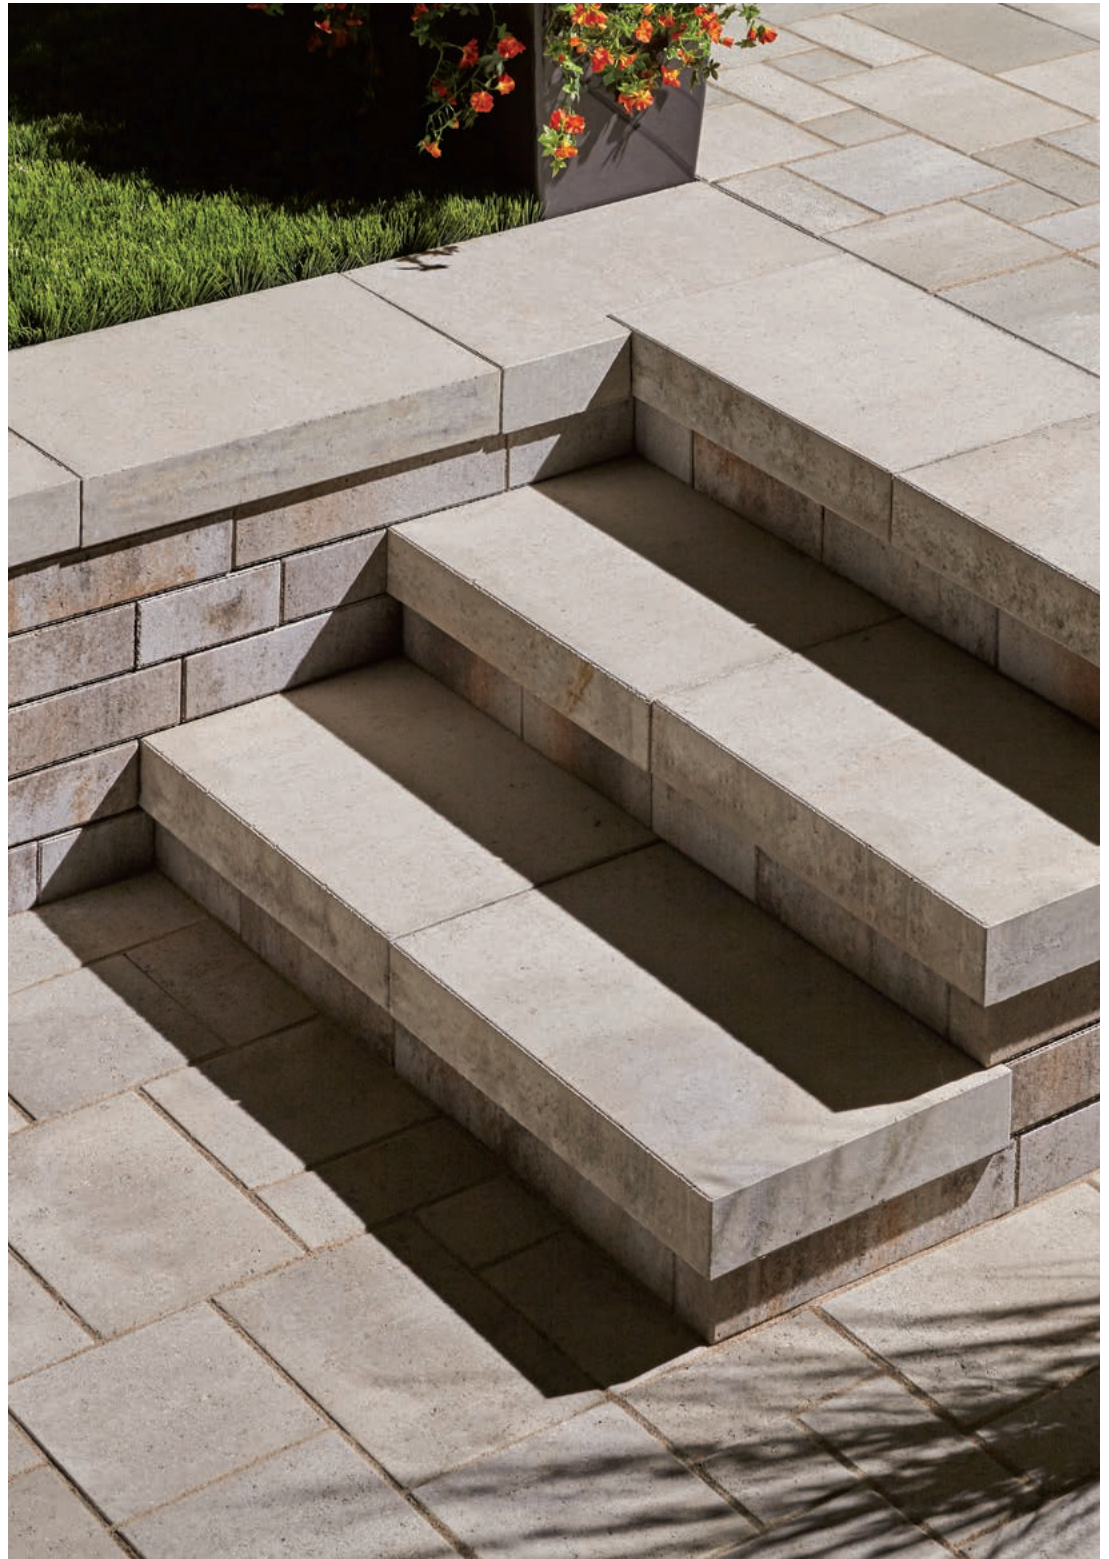

MARCHE MELVILLE TANDEM 60

60 mm x 400 mm x 600 mm
2 3/8" x 15 3/4" x 23 5/8"
(Emballé séparément)

MARCHE MELVILLE TANDEM 90

90 mm x 400 mm x 600 mm
3 9/16" x 15 3/4" x 23 5/8"
(Emballé séparément)

¹ Couleur disponible pour la marche Melville Tandem 60 seulement.