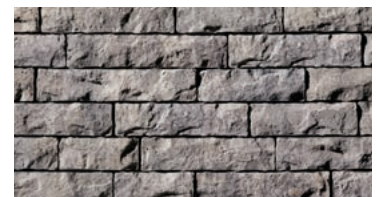

Nuancé gris Scandina

Nuancé beige Amboise

Nuancé beige Margaux

Noir Rockland

Nuancé gris Newport

MODULES DE PLACAGE

MURET LAFITT TANDEM 90 MM

Modules A, B, C et D
90 mm × 67 mm × 201 mm à 402 mm
3 9/16" × 2 5/8" × 7 7/8" à 15 13/16"