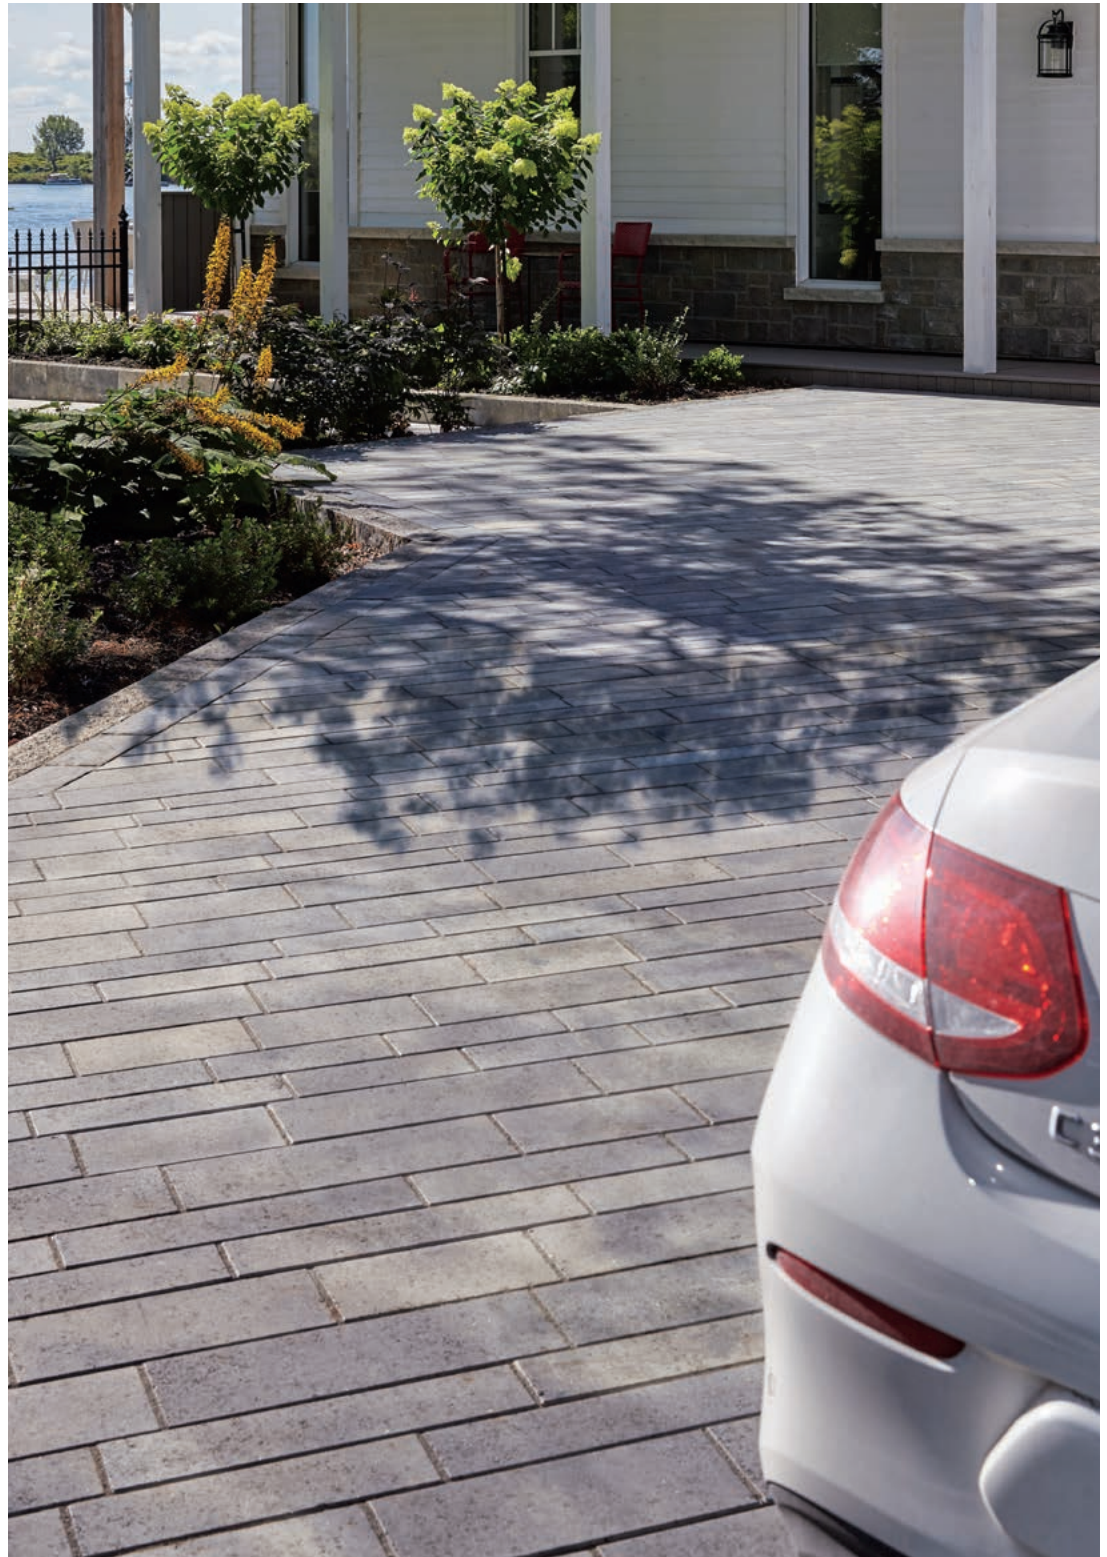

PAVÉ MELVILLE® PLANK

PRESTIGE

PRESTIGE

PRESTIGE

PRESTIGE

MODULES

PAVÉ MELVILLE PLANK SLIM

Modules A, B et C

80 mm × 127 mm × 300 mm à 500 mm
3 1/8" × 5" × 11 13/16" à 19 11/16"

PAVÉ MELVILLE PLANK LARGE

Modules A, B et C

80 mm × 190 mm × 300 mm à 500 mm
3 1/8" × 7 1/2" × 11 13/16" à 19 11/16"

Consultez permacon.ca pour connaître toutes les dimensions.

PAVÉ MELVILLE PLANK, nuancé gris Newport
MÉGA BORDURE CELTIK, nuancé charbon Oxford – p 112