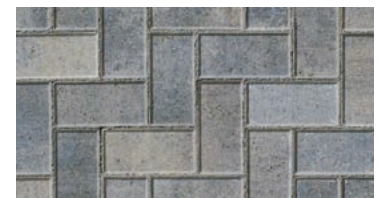

PAVÉ CASSARA, nuancé gris Ombragé et noir Rockland

PAVÉ MELVILLE® CLASSIC

PAVÉ MELVILLE CLASSIC, gris

Nuancé beige Margaux

Noir Rockland

Nuancé gris Newport

Gris

MODULE