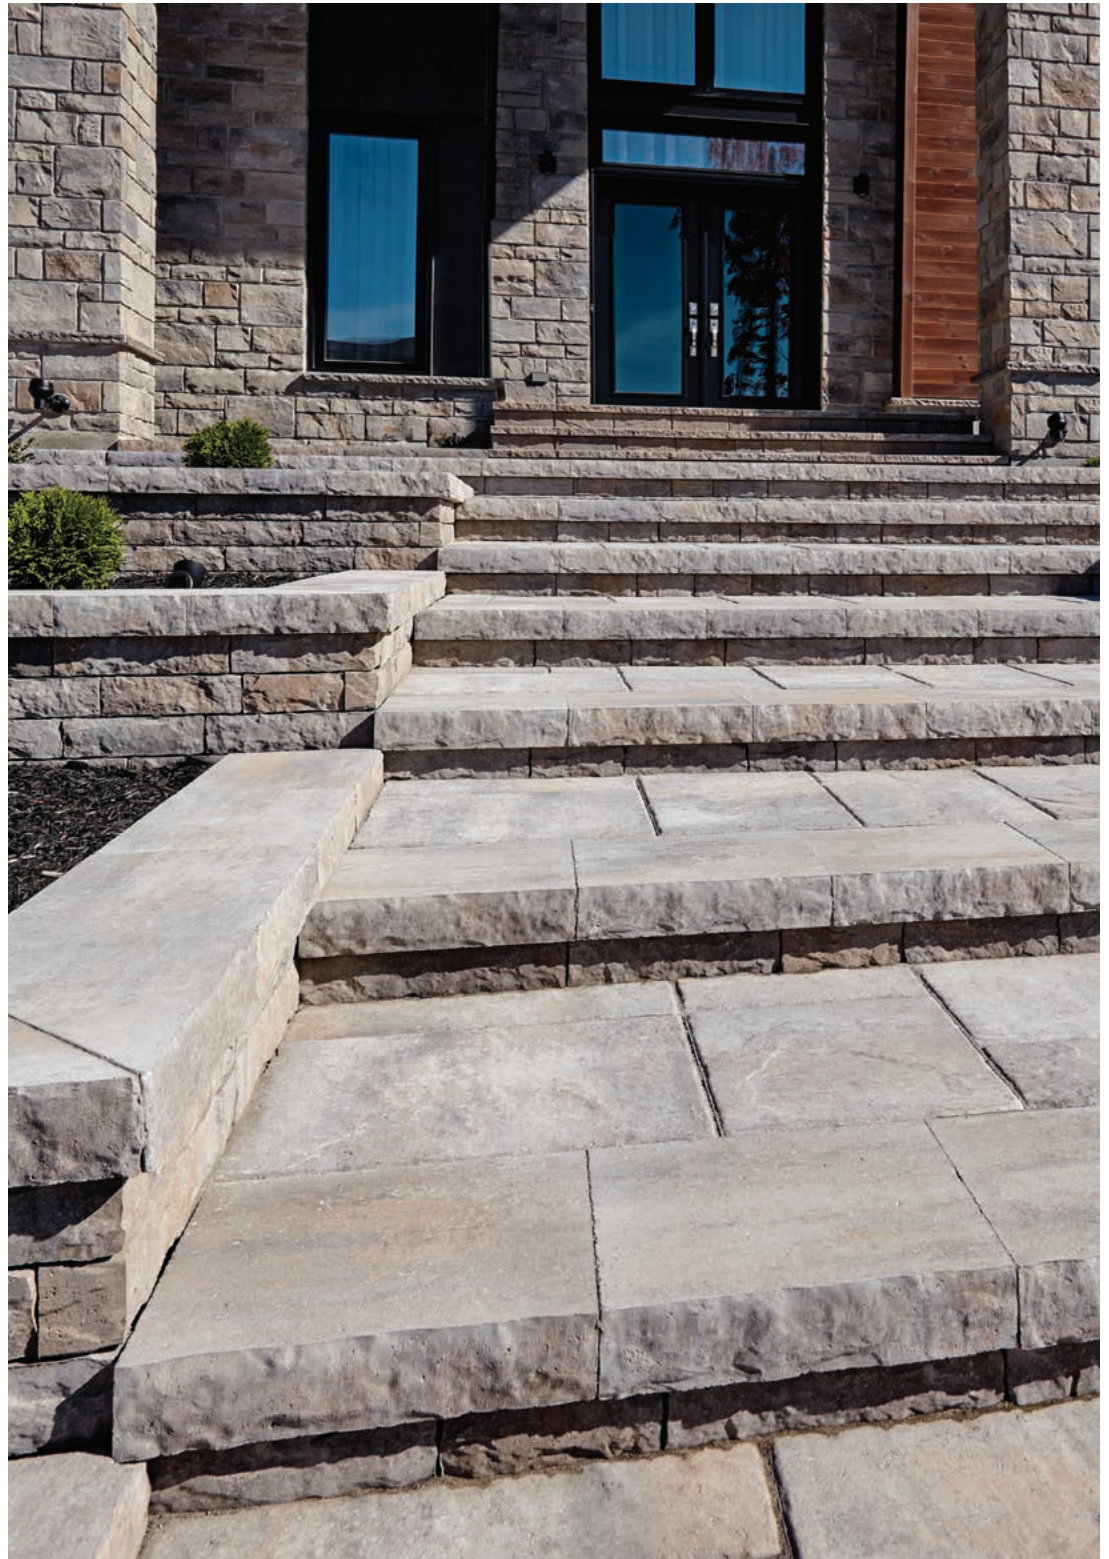

MODULE

MARCHE LAFITT TANDEM

90 mm × 400 mm × 400 mm
3 9/16" × 15 3/4" × 15 3/4"

MARCHE LAFITT TANDEM, nuancé beige Margaux
MURET LAFITT TANDEM, nuancé beige Margaux – p 92