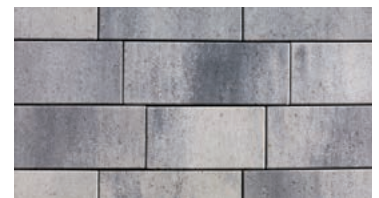

MARCHE MÉGA-MELVILLE® PLUS

MARCHE MÉGA-MELVILLE PLUS, nuancé gris Scandina
MURET MELVILLE TANDEM, nuancé gris Scandina – p 88
COURONNEMENT MELVILLE TANDEM, noir Rockland – p 100

Nuancé gris Scandina

Noir Rockland