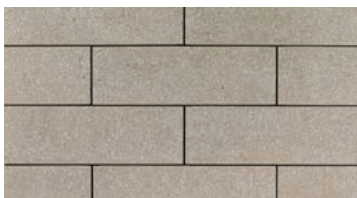

MURET LAFITT TANDEM 180 MM

Modules E, F et G
180 mm × 67 mm × 335 mm à 469 mm
7 1/16" × 2 5/8" × 13 3/16" à 18 1/2"

Consultez permacon.ca pour connaître toutes les dimensions.

MUR CITÉ

Beige Caméo

Noir Rockland