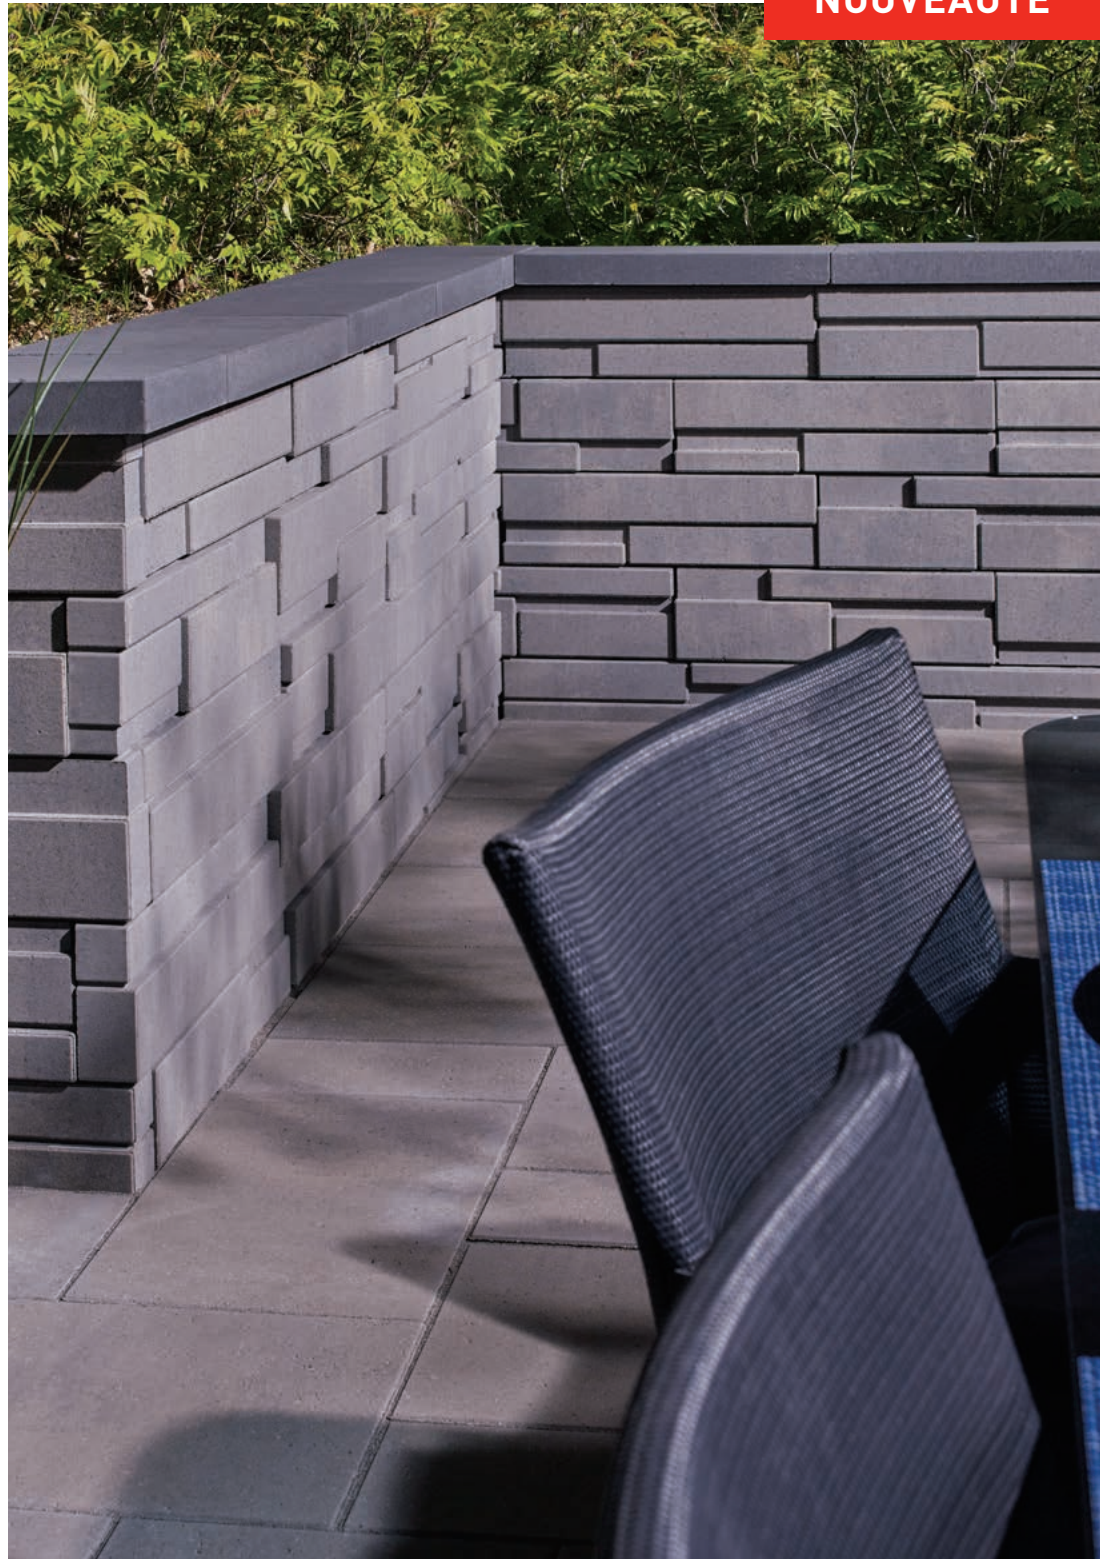

Consultez permacon.ca pour connaître
toutes les dimensions.

MURET CASCADE^{MC} TANDEM[®] NEXT

NOUVEAUTÉ

Nuancé gris Ombragé

Noir Rockland

Nuancé gris Scandina

Nuancé beige Ambré

MODULE DE PLACAGE