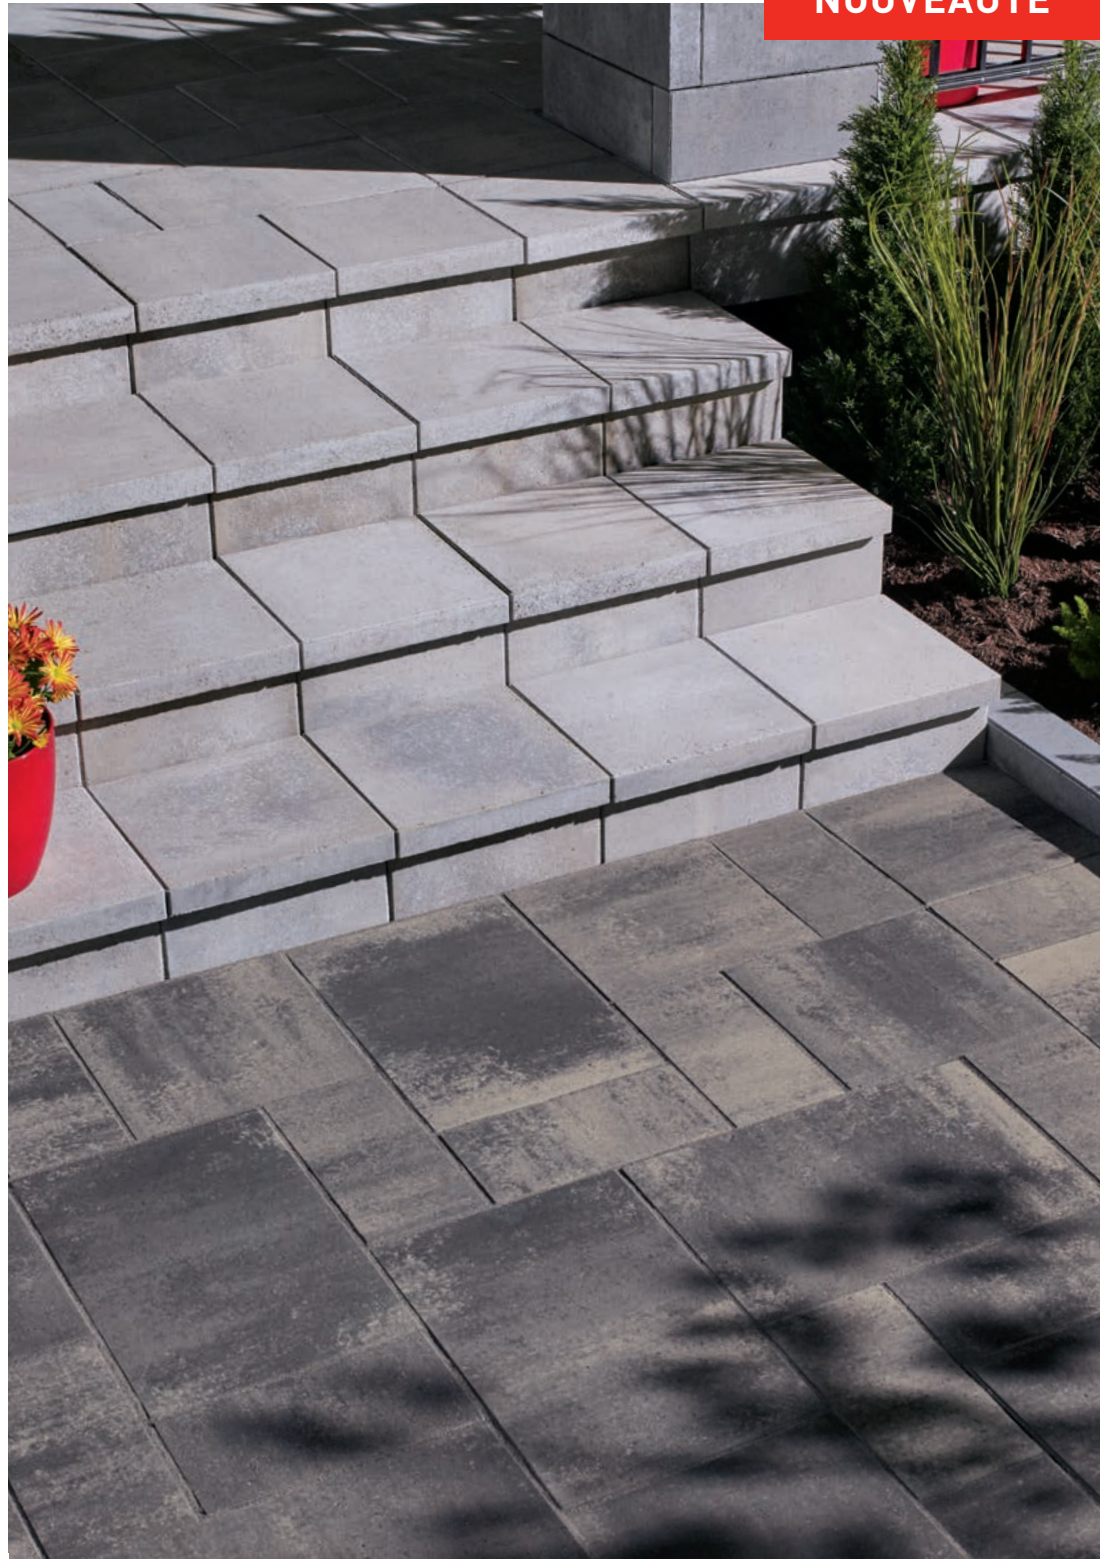

MODULES

COURONNEMENT MELVILLE 50

50 mm x 377 mm x 377 mm
2" x 14 7/8" x 14 7/8"

CONTREMARCHE MELVILLE 50

50 mm x 178 mm x 377 mm
2" x 7" x 14 7/8"

COURONNEMENT MELVILLE 50, nuancé gris Scandina
CONTREMARCHE MELVILLE 50, nuancé gris Scandina
DALLE MELVILLE 50, nuancé gris Newport – p 63