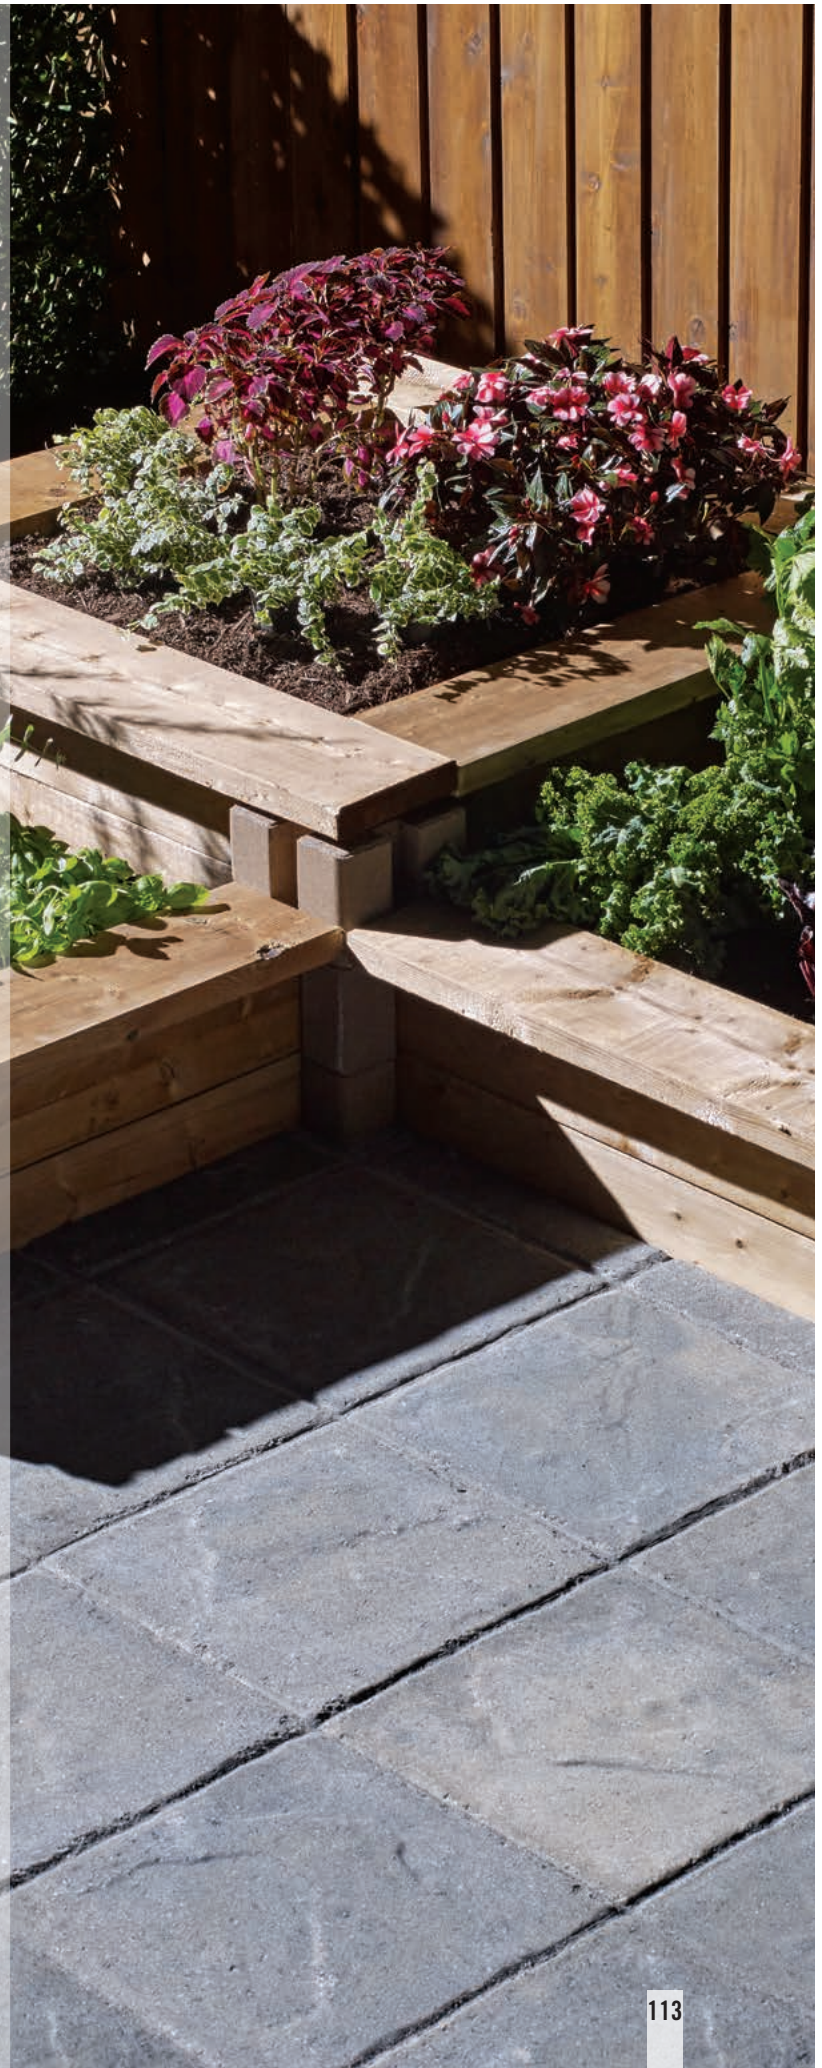

Une touche supplémentaire