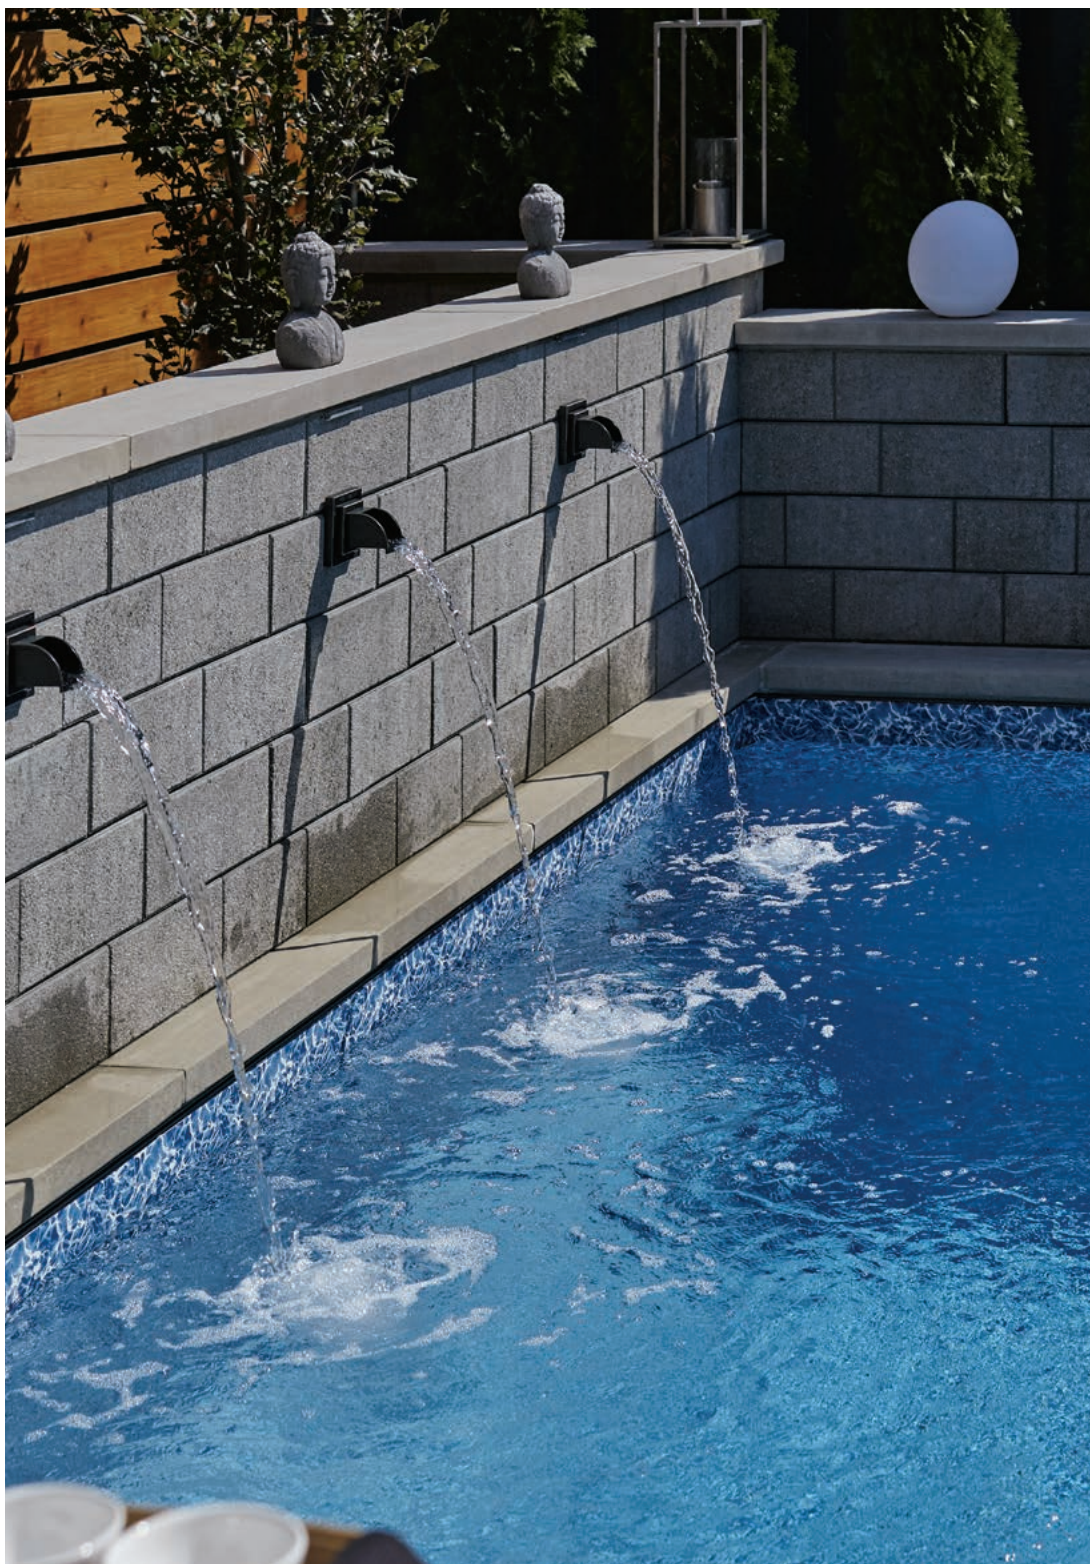

MURET LEXA® TANDEM®

MURET LEXA TANDEM, gris Sterling